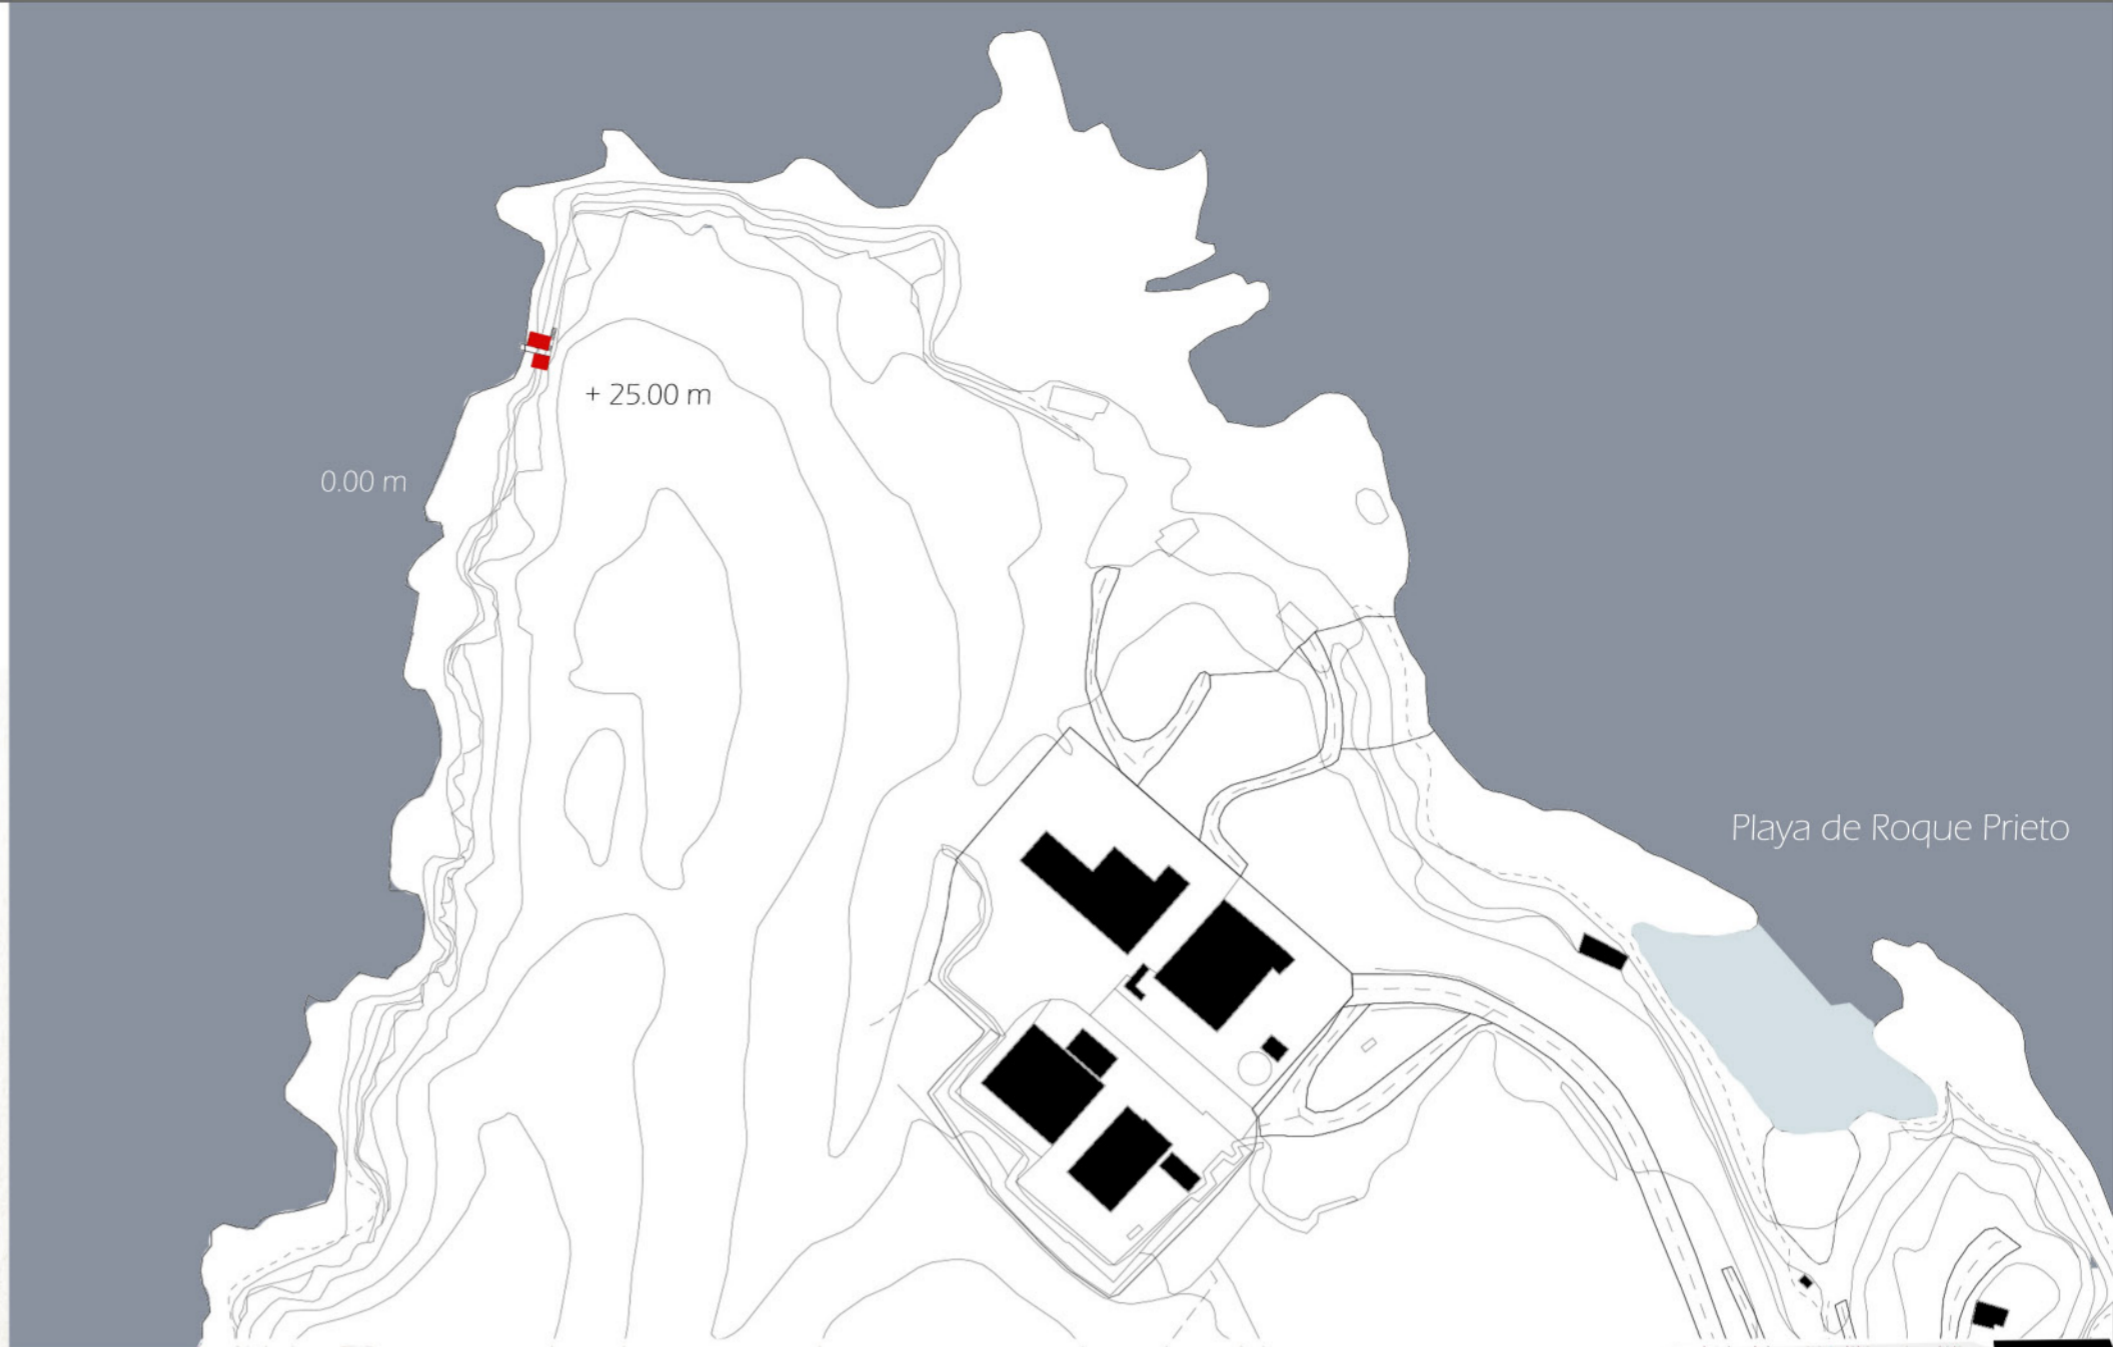

Ubicación: Gran Canaria, costa de Gáldar

Croquis perspectiva

Plano de situación 1:500

Croquis sección

Maqueta inicial

Planta 1:25

Alzado Este 1:25

Sección longitudinal módulo de día 1:25