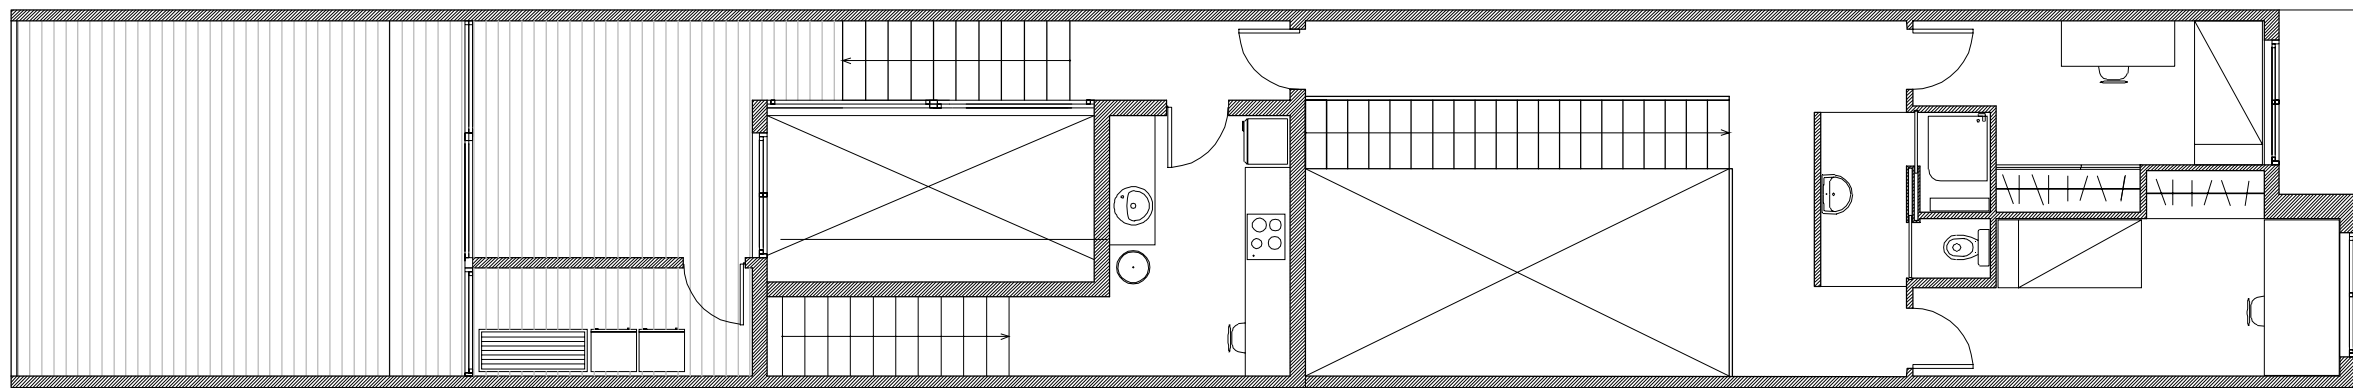

Las partes:

la terraza superior

En la vivienda Erasmus

Seccion A-A

La vivienda del ciego

El pasaje urbano

El patio central

Seccion B-B

Planta (+13m)

Planta (+11m)

Planta (+9m)

Planta (+7m)

Planta (+5m)

Planta (+3m)

Alzado calle

Alzado patio interior