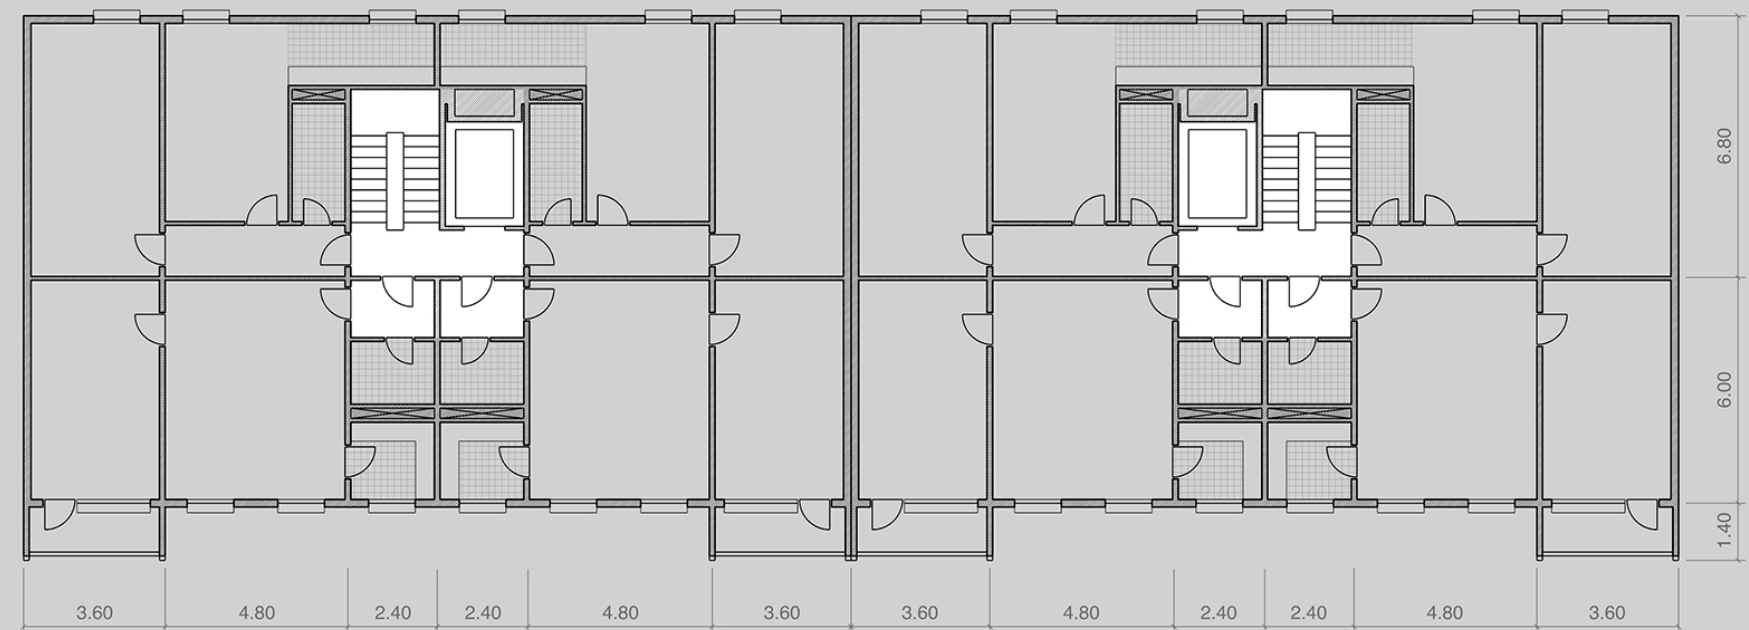

# RE-EDIT : plattenbauten

No se piensa desde soluciones nuevas, sino desde la ecología de reciclar las estructuras existentes. Repensar y dar nuevo valor a la vivienda modernista:

1. LLEVAR AL EXTERIOR DE LA FACHADA LAS COMUNICACIONES
2. LIBERAR EL NÚCLEO DE COMUNICACIONES PARA INTRODUCIR LUZ Y VENTILACIÓN
3. DOTAR UNA ESCALA INTERMEDIA ENTRE LA VIVIENDA Y LA CIUDAD

Edificio real de un ejemplo de Plattenbauten en Köln

0 1 2 5 10  
E 1/200

Modelo en 3D de la propuesta

0 1 2 5 10  
E 1/50

Detalles a escala 1/200  
alzado, sección y planta

Propuesta para la apropiación a través de la fachada

0 1 2 5 10  
E 1/200