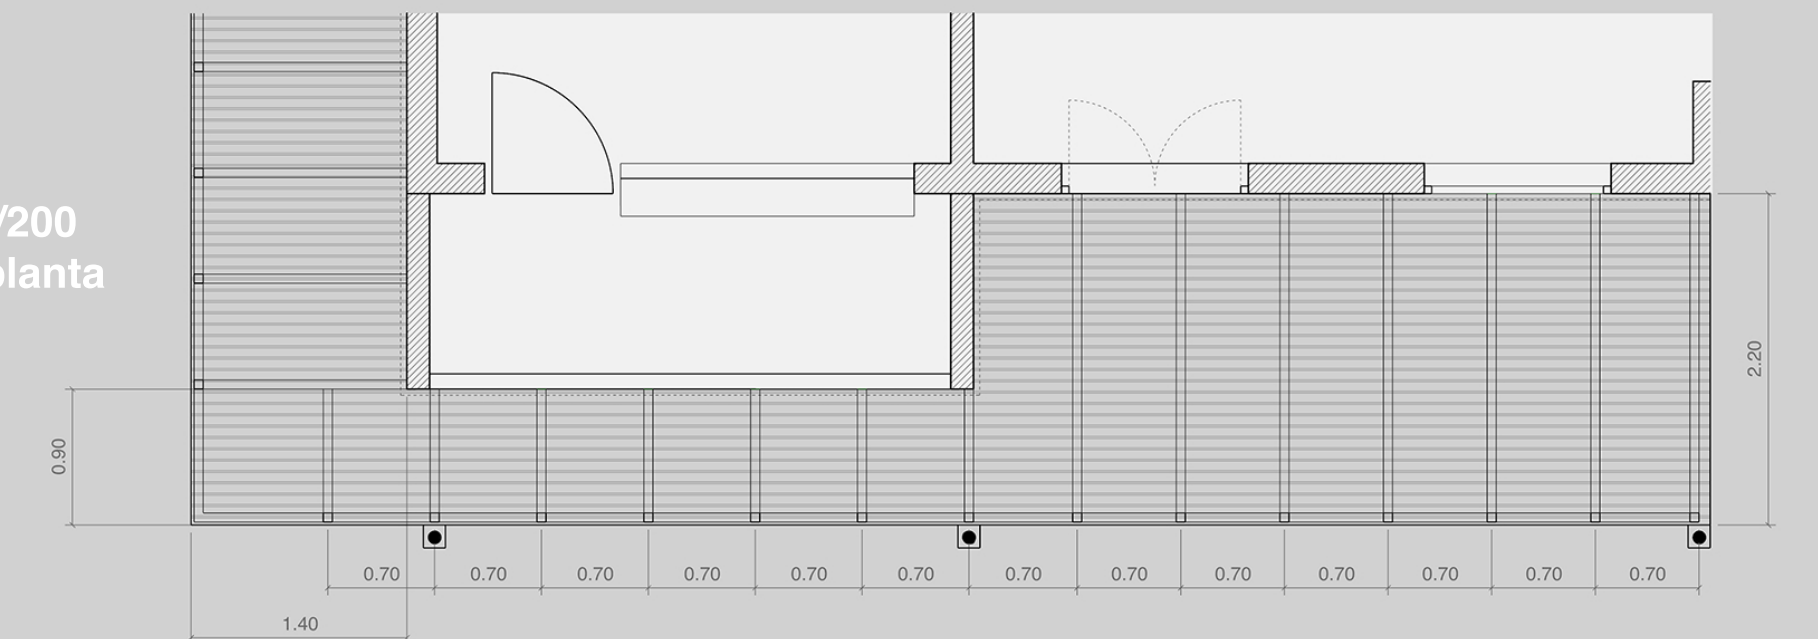

Edificio real de un ejemplo de Plattenbauten en Köln

0 1 2 5 10  
E 1/200

Modelo en 3D de la propuesta

0 1 2 5 10  
E 1/50

Detalles a escala 1/200  
alzado, sección y planta

Propuesta para la apropiación a través de la fachada

0 1 2 5 10  
E 1/200