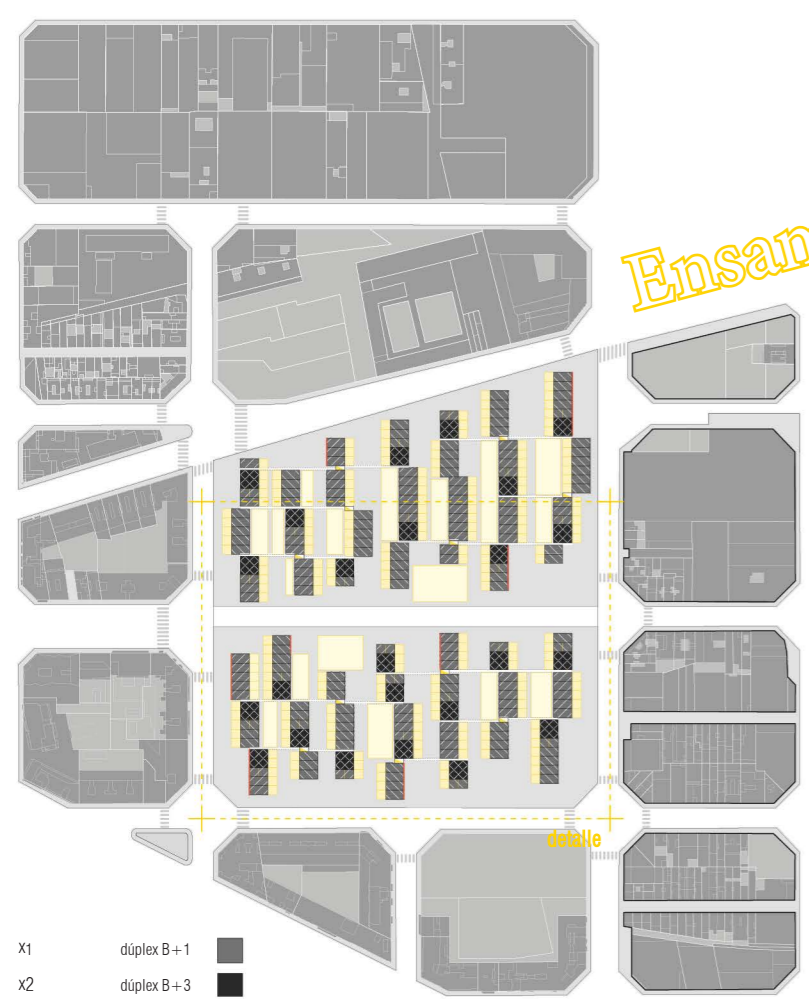

# Ensamble en el Ensanche

10 20m

1:1000

- x1 dúplex B+1
- x2 dúplex B+3
- núcleo de comunicación
- pasarela
- comercio en planta calle

0 50 100m

Dúplex - +1

Torres - +1