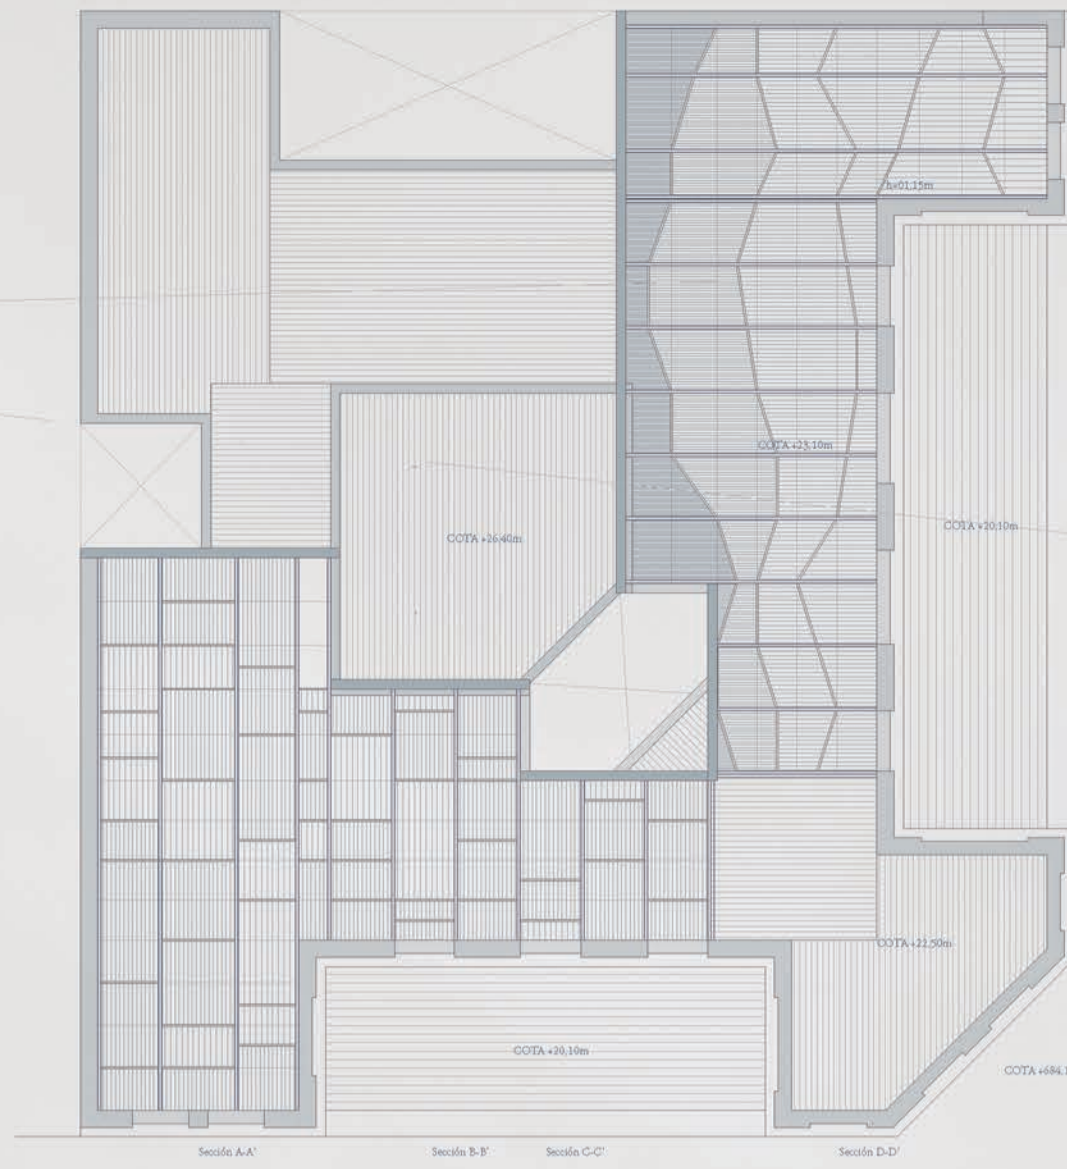

ADONIA

Azoteas contemporáneas en los jardines de Adonís

SECCIONES NATURALEZA

CHAMBERÍ

PLANTA DE CUBIERTAS +27,80m

PLANTA INTERMEDIA +25,40m

PLANTA AZOTEA +23,40m

EDIFICIO Y TORRE ESPAÑA

ENVOLVENTE

PÓRTICOS ESTRUCTURALES

PREEXISTENCIAS

FORJADO INTERMEDIO

JARDINERAS en el peto

Dos órdenes estructurales, relacionados con el paisaje, para colonizar una azotea abandonada de Chamberí y albergar espacios de libertad, para trabajar y vivir.

FARO DE MONCLOA

MUSEO DE AMÉRICA

AQUÍ VIVO YO

SECCIONES ARQUITECTURA