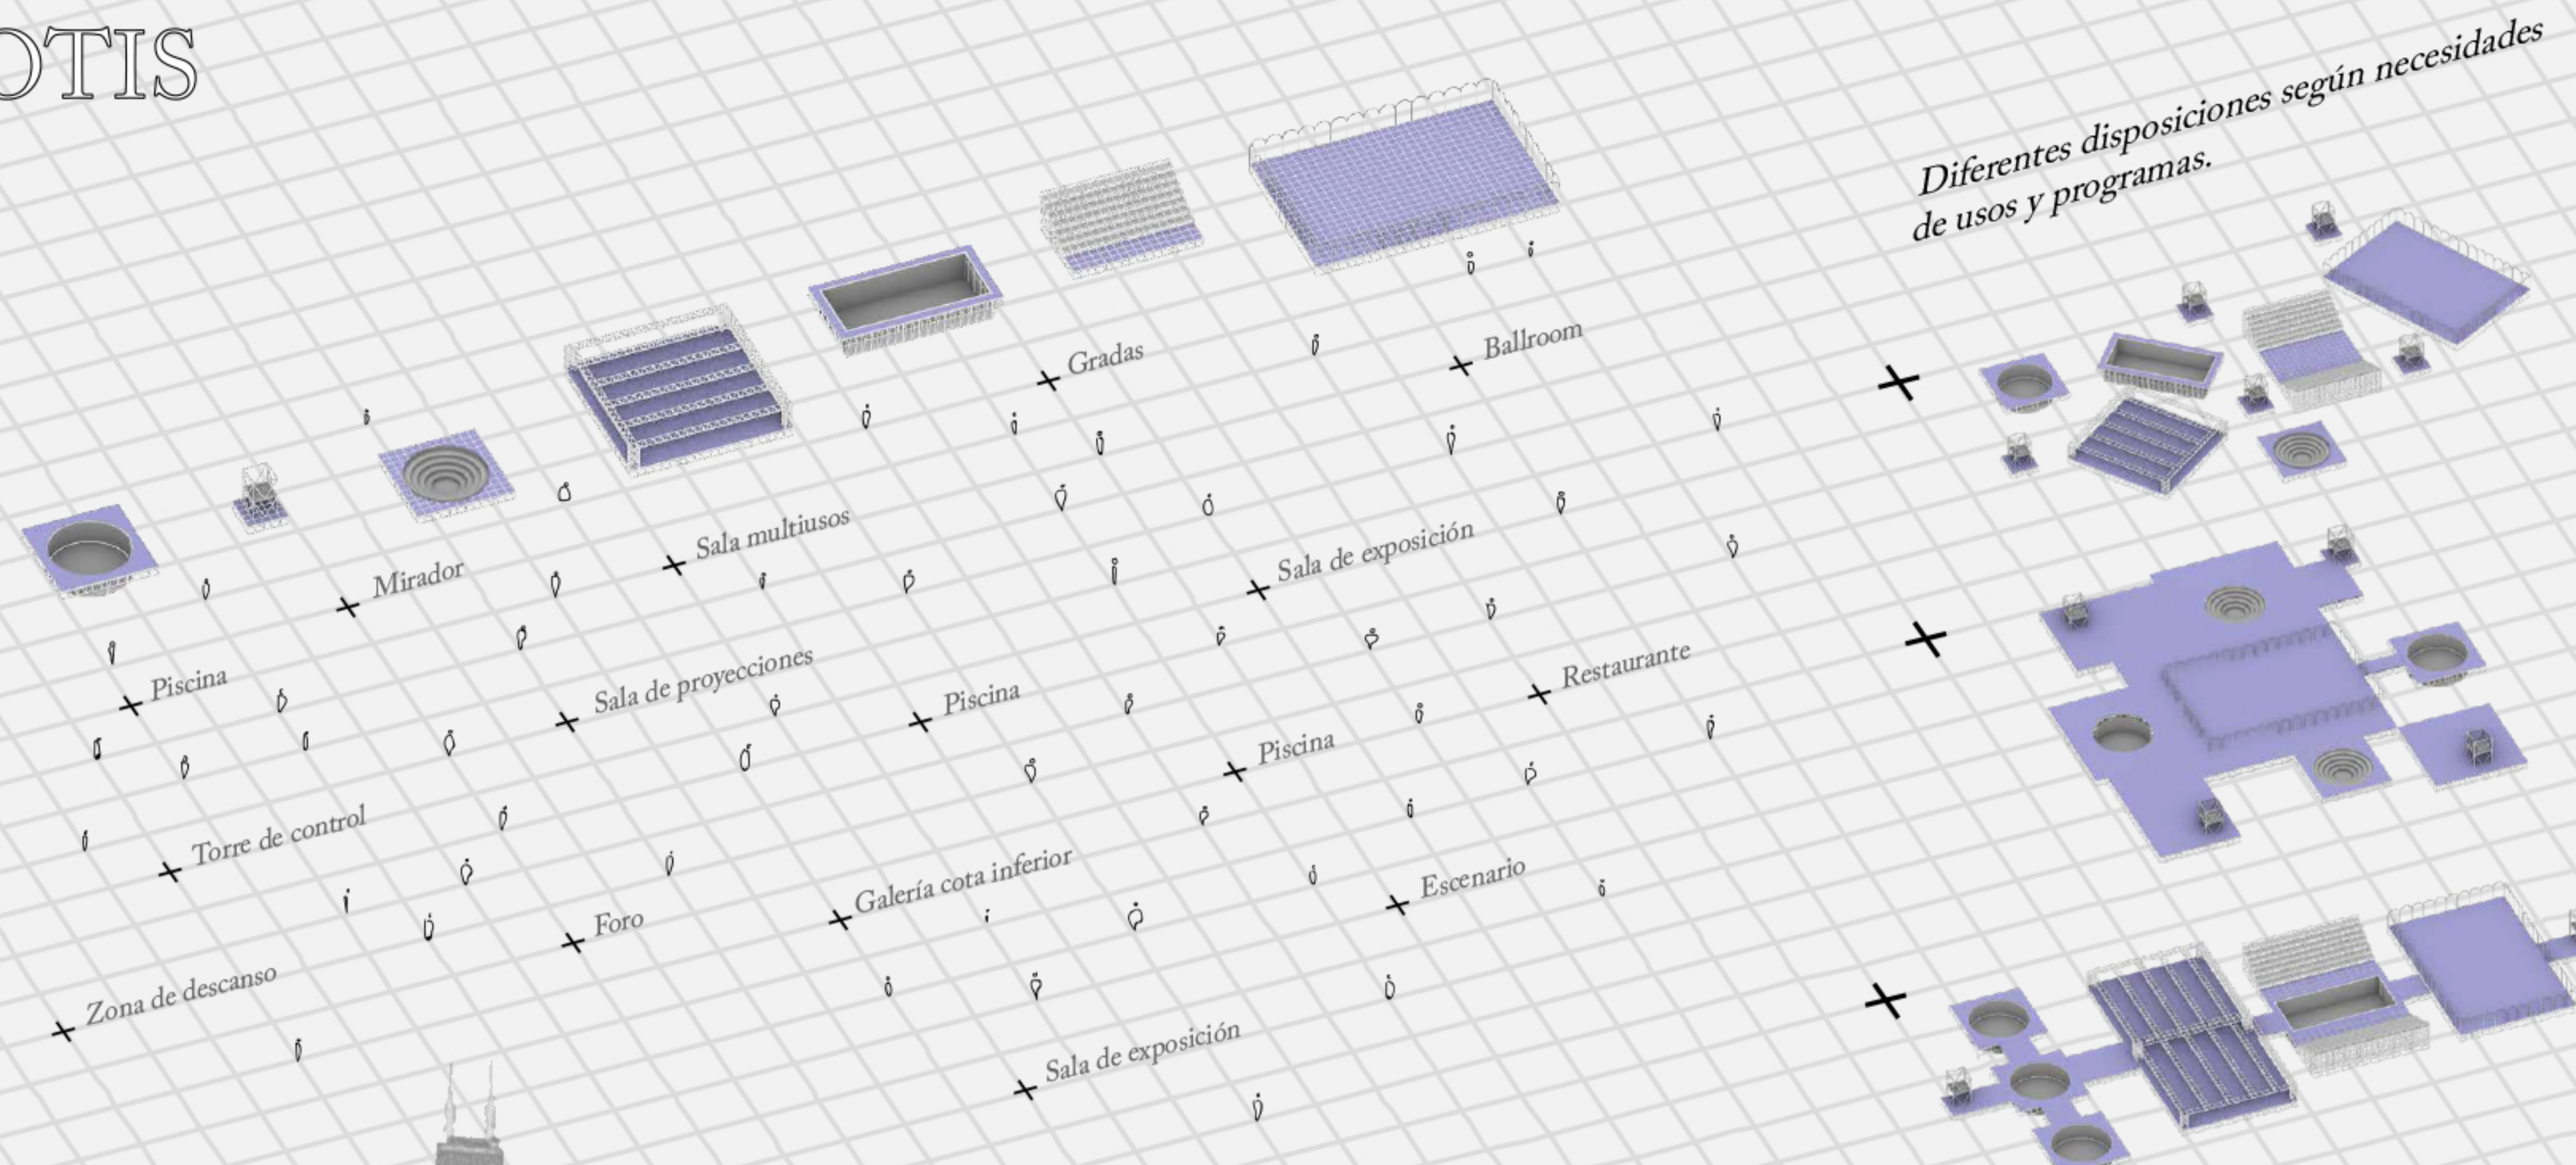

BAILANDO UN CHOTIS ENTRE PONTONES

¿Por qué no utilizar esta superficie del lago para una auténtica fiesta? Una fiesta de cuerpos que se cruzan, que lo habitan y se resignifican. Una fiesta, una feria, una ciudad. Una serie de estructuras se entrelazan para constituir la Feria de Exposiciones en Lake Front. Piezas que mañana serán el cuerpo de una gran fiesta en esa misma bahía, o de una pequeña fiesta en la otra punta del lago, o de una pequeña galería en la vía fluvial de un parque. Un soporte que potencie el libre albedrío de los cuerpos así como la fuerza de sus lazos.

El programa se compone de diferentes unidades que pueden albergar programas en sí mismas pero que también cobran sentido dentro de un conjunto. De esta manera y por esta cualidad pueden agruparse según las necesidades por las cuales se les reúne y al mismo tiempo pueden viajar por el lago, albergando los diferentes programas para los cuales sean requeridos.

Diferentes disposiciones según necesidades de usos y programas.

Plataforma paseable

Estructura soporte

Bidones. Sistema flotación

**BAILANDO UN CHOTIS
ENTRE PONTONES**
E.T.S.A.M.