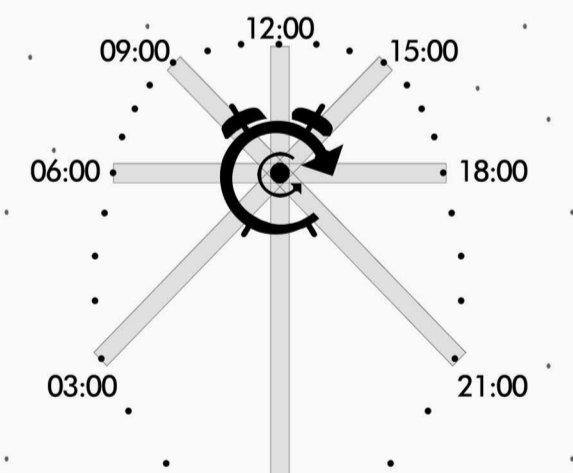

Sección polar E: 1/100

Ciclo solar de verano en Svalbard.