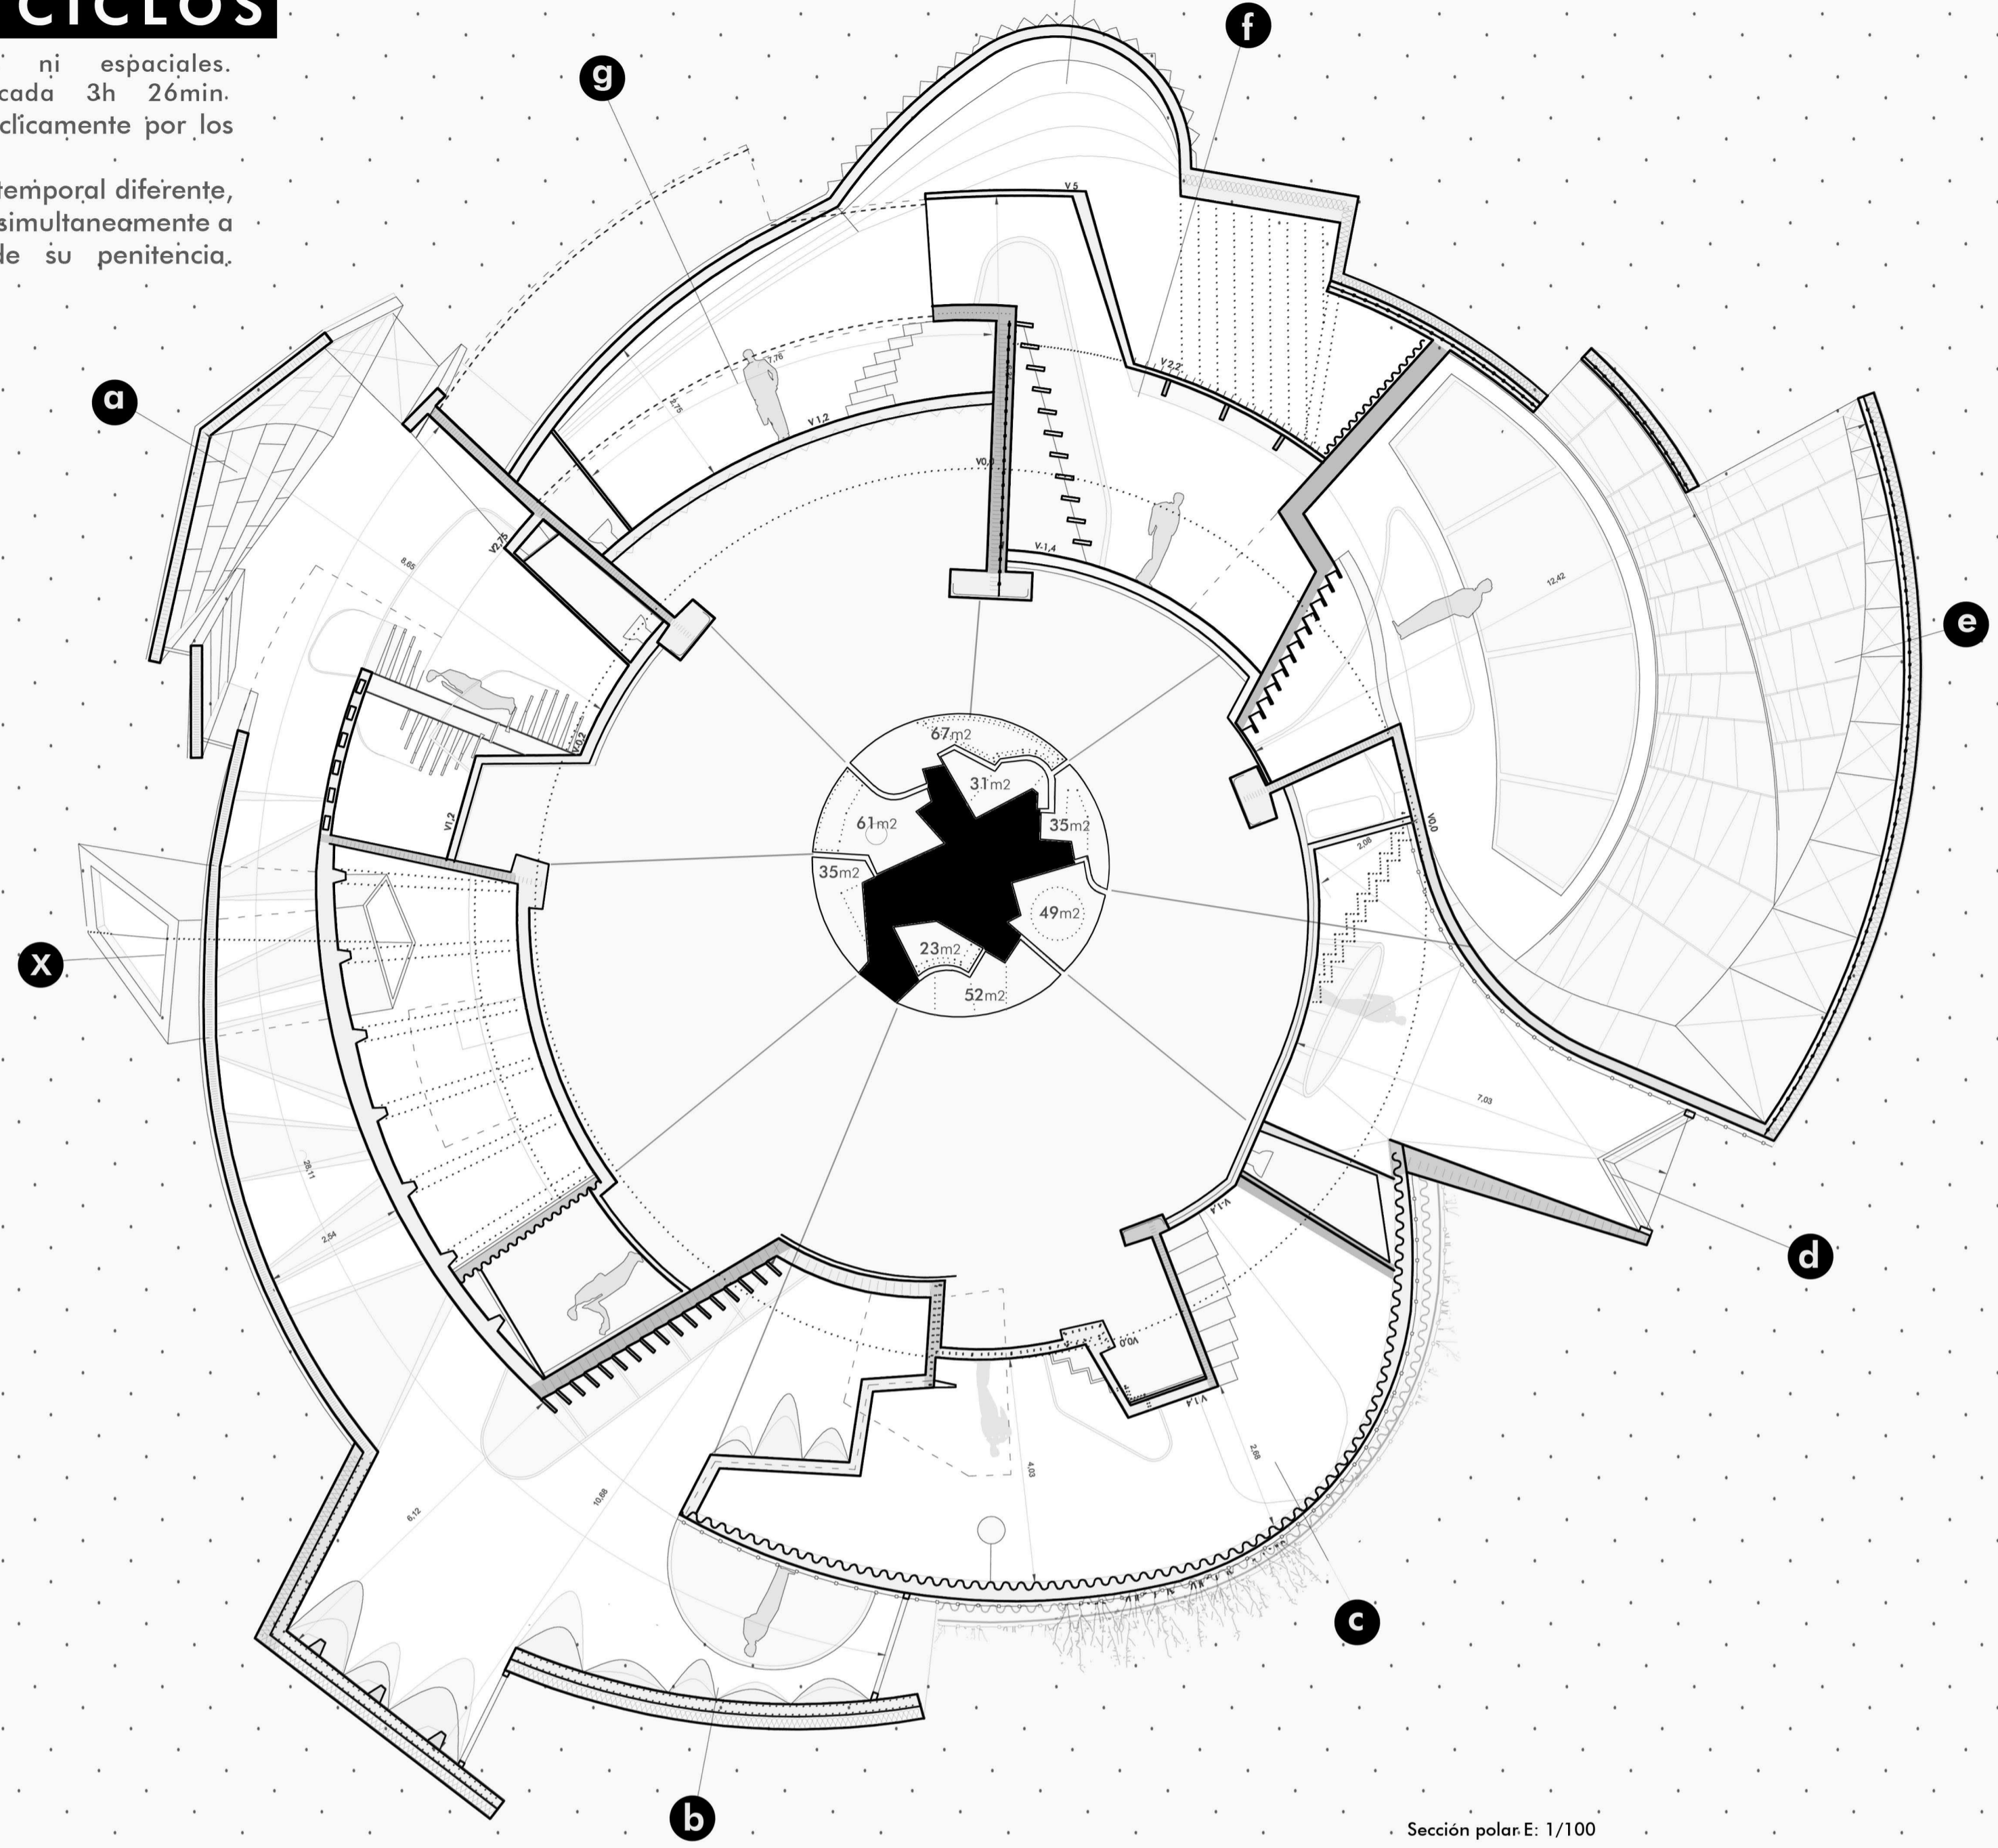

PENITENCIA

7 CORRUPTOS 7 CICLOS

No existen referencias temporales ni espaciales. Se impone un cambio de fase cada 3h 26min mediante el cual los corruptos rotan ciclicamente por los distintos compartimentos. Dado que cada uno está en una etapas temporal diferente, el visitante arruinado puede contemplar simultáneamente a los culpables en todas las fases de su penitencia.