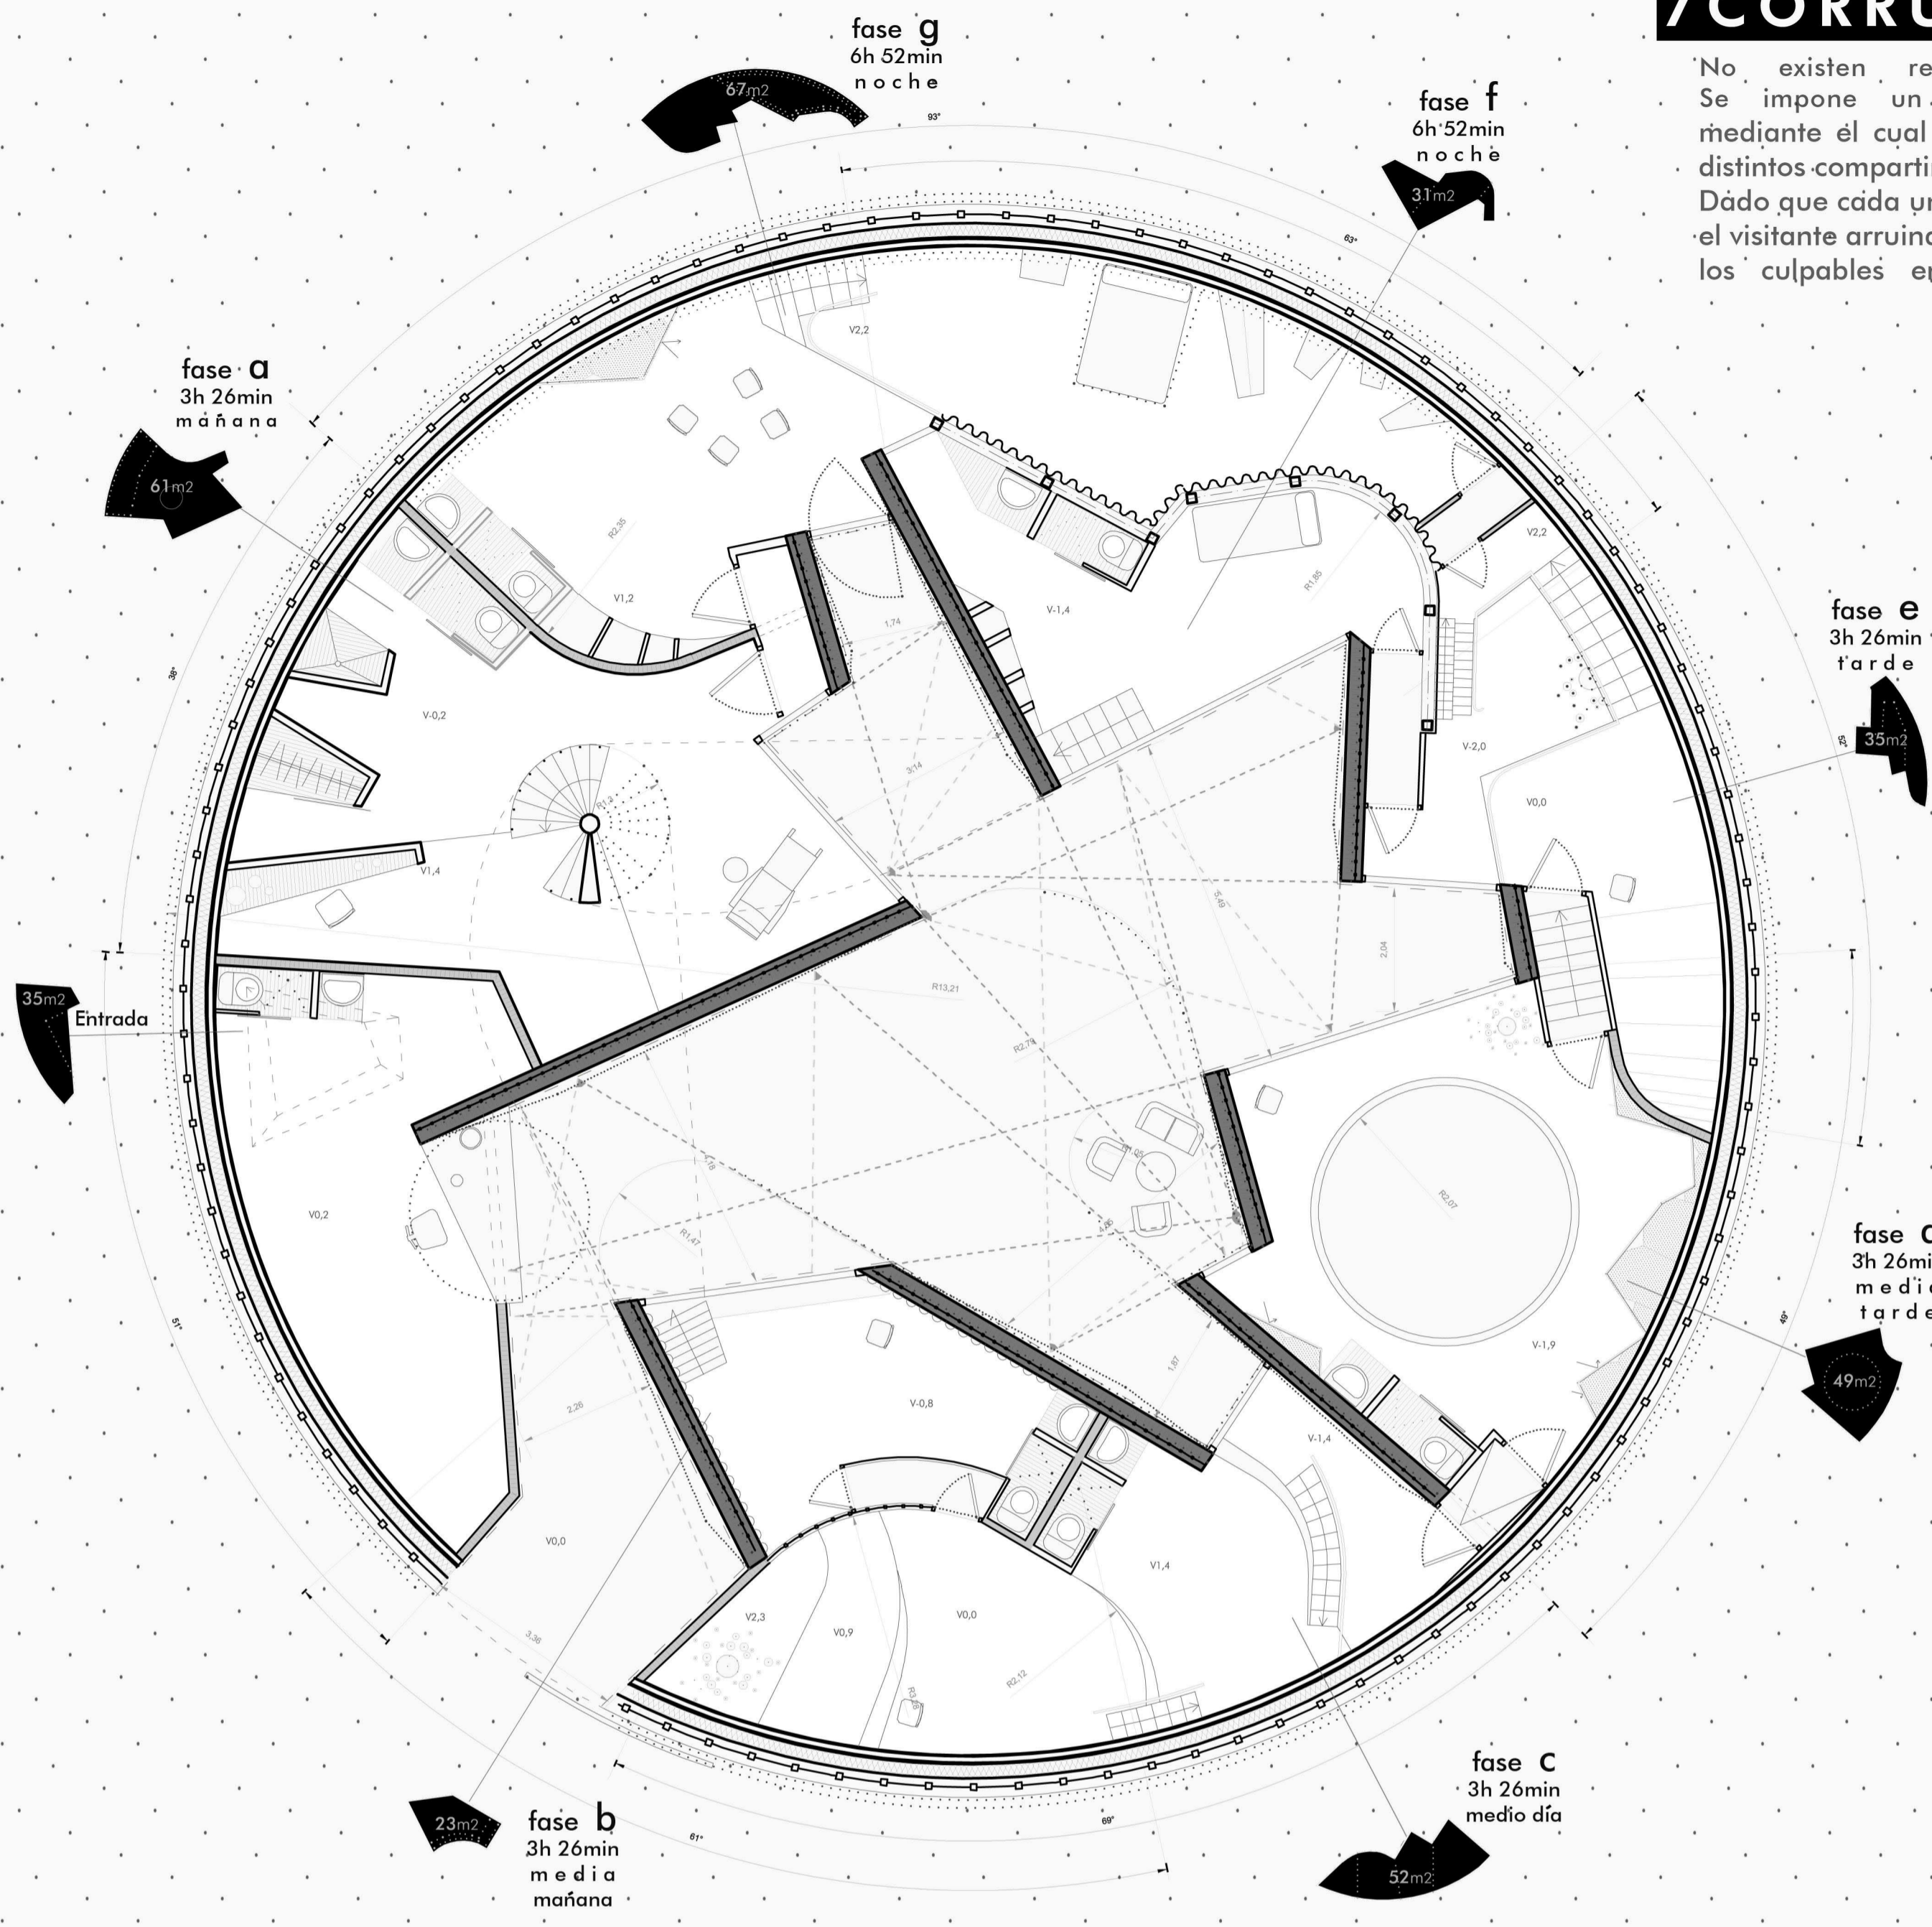

PENITENCIA

7 CORRUPTOS 7 CICLOS

No existen referencias temporales ni espaciales. Se impone un cambio de fase cada 3h 26min mediante el cual los corruptos rotan ciclicamente por los distintos compartimentos. Dado que cada uno está en una etapas temporal diferente, el visitante arruinado puede contemplar simultáneamente a los culpables en todas las fases de su penitencia.

Planta E: 1/100