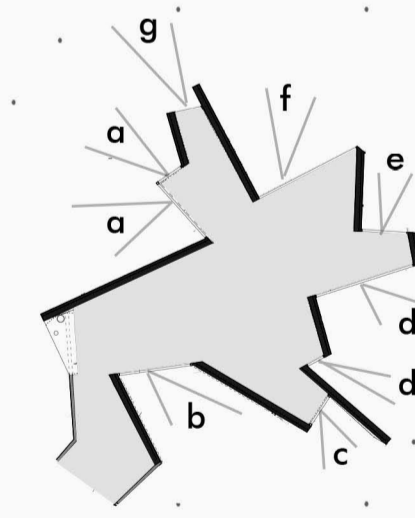

Visita especular