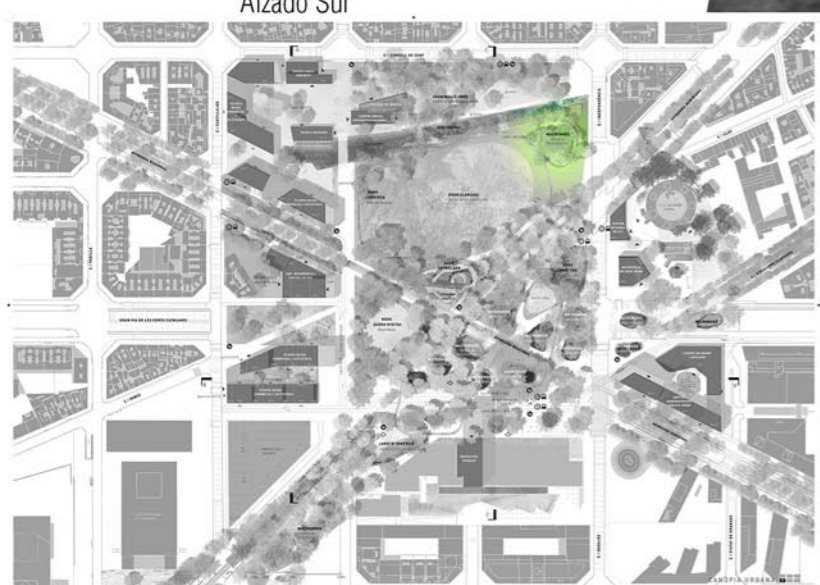

Una capilla laica
un Lugar de Refugio para Tres
ETS Arquitectura de Madrid

Alzado Sur

Alzado Oeste

La capilla se ubica, dentro del proyecto de la Agence Ter y Ana Coello para la plaza de las Glòries en Barcelona, en el macronodo de la Biodiversidad.

Con un carácter aislado de la ciudad y del resto del parque, rodeada de una densa vegetación, se levanta la capilla, una construcción etérea y de límites desdibujados.

*Este lugar se desmaterializa, la construcción desaparece.
La luz, el vacío, el espacio deslocalizado, los bordes blandos.
Todo para encontrarnos con un nuevo concepto de cuerpo e identidad.*

Una capilla laica
un Lugar de Refugio para Tres
ETS Arquitectura de Madrid

Una capilla laica
un Lugar de Refugio para Tres
ETS Arquitectura de Madrid