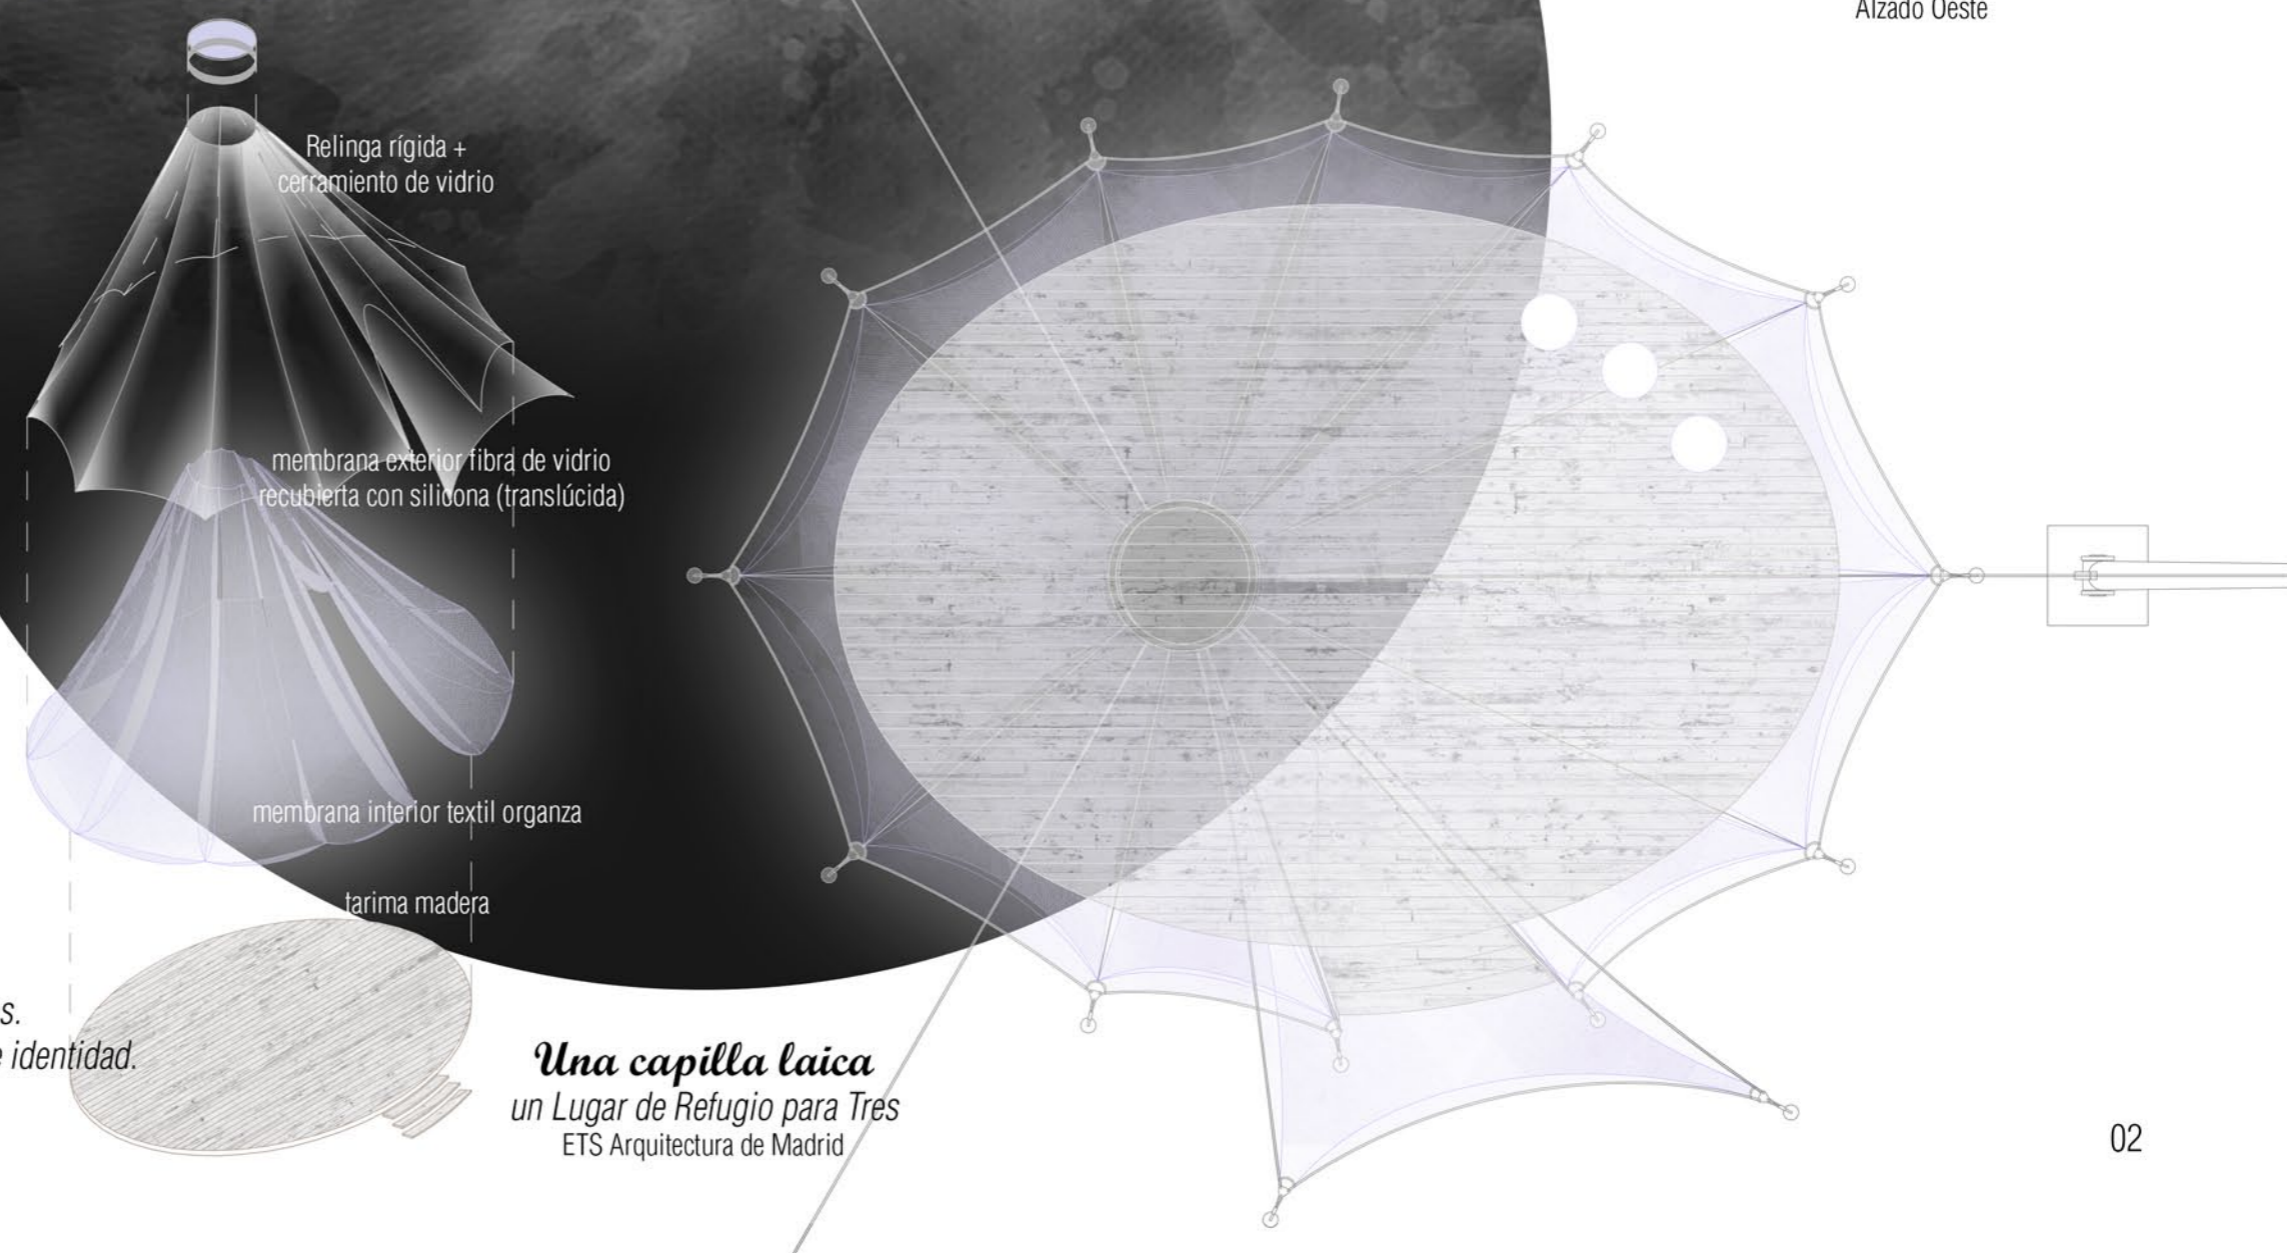

Una capilla laica
un Lugar de Refugio para Tres
ETS Arquitectura de Madrid

Alzado Sur

Alzado Oeste

La capilla se ubica, dentro del proyecto de la Agence Ter y Ana Coello para la plaza de las Glòries en Barcelona, en el macronodo de la Biodiversidad.

Con un carácter aislado de la ciudad y del resto del parque, rodeada de una densa vegetación, se levanta la capilla, una construcción etérea y de límites desdibujados.

*Este lugar se desmaterializa, la construcción desaparece.
La luz, el vacío, el espacio deslocalizado, los bordes blandos.
Todo para encontrarnos con un nuevo concepto de cuerpo e identidad.*

Una capilla laica
un Lugar de Refugio para Tres
ETS Arquitectura de Madrid

Una capilla laica
un Lugar de Refugio para Tres
ETS Arquitectura de Madrid