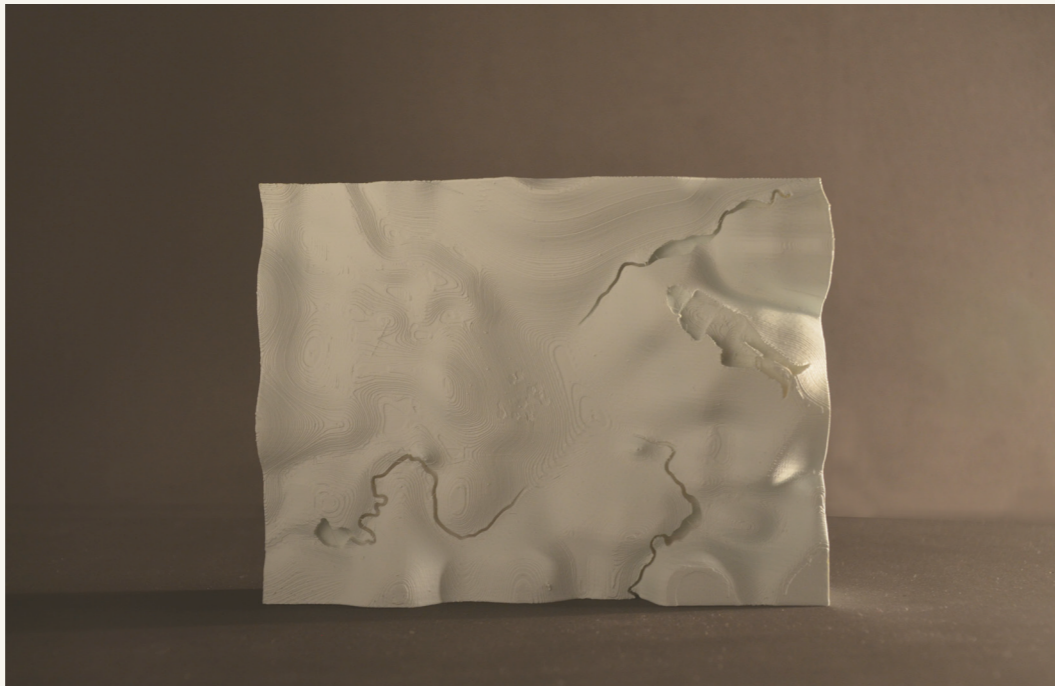

Entradas de agua

ECO

Filtro translúcido de luz

E.t.s.a.m

Escultura B_ Suelo
"Todas las variaciones serán admitidas"

Escultura C_ Cubierta
Filtro exterior

1:50

RESET