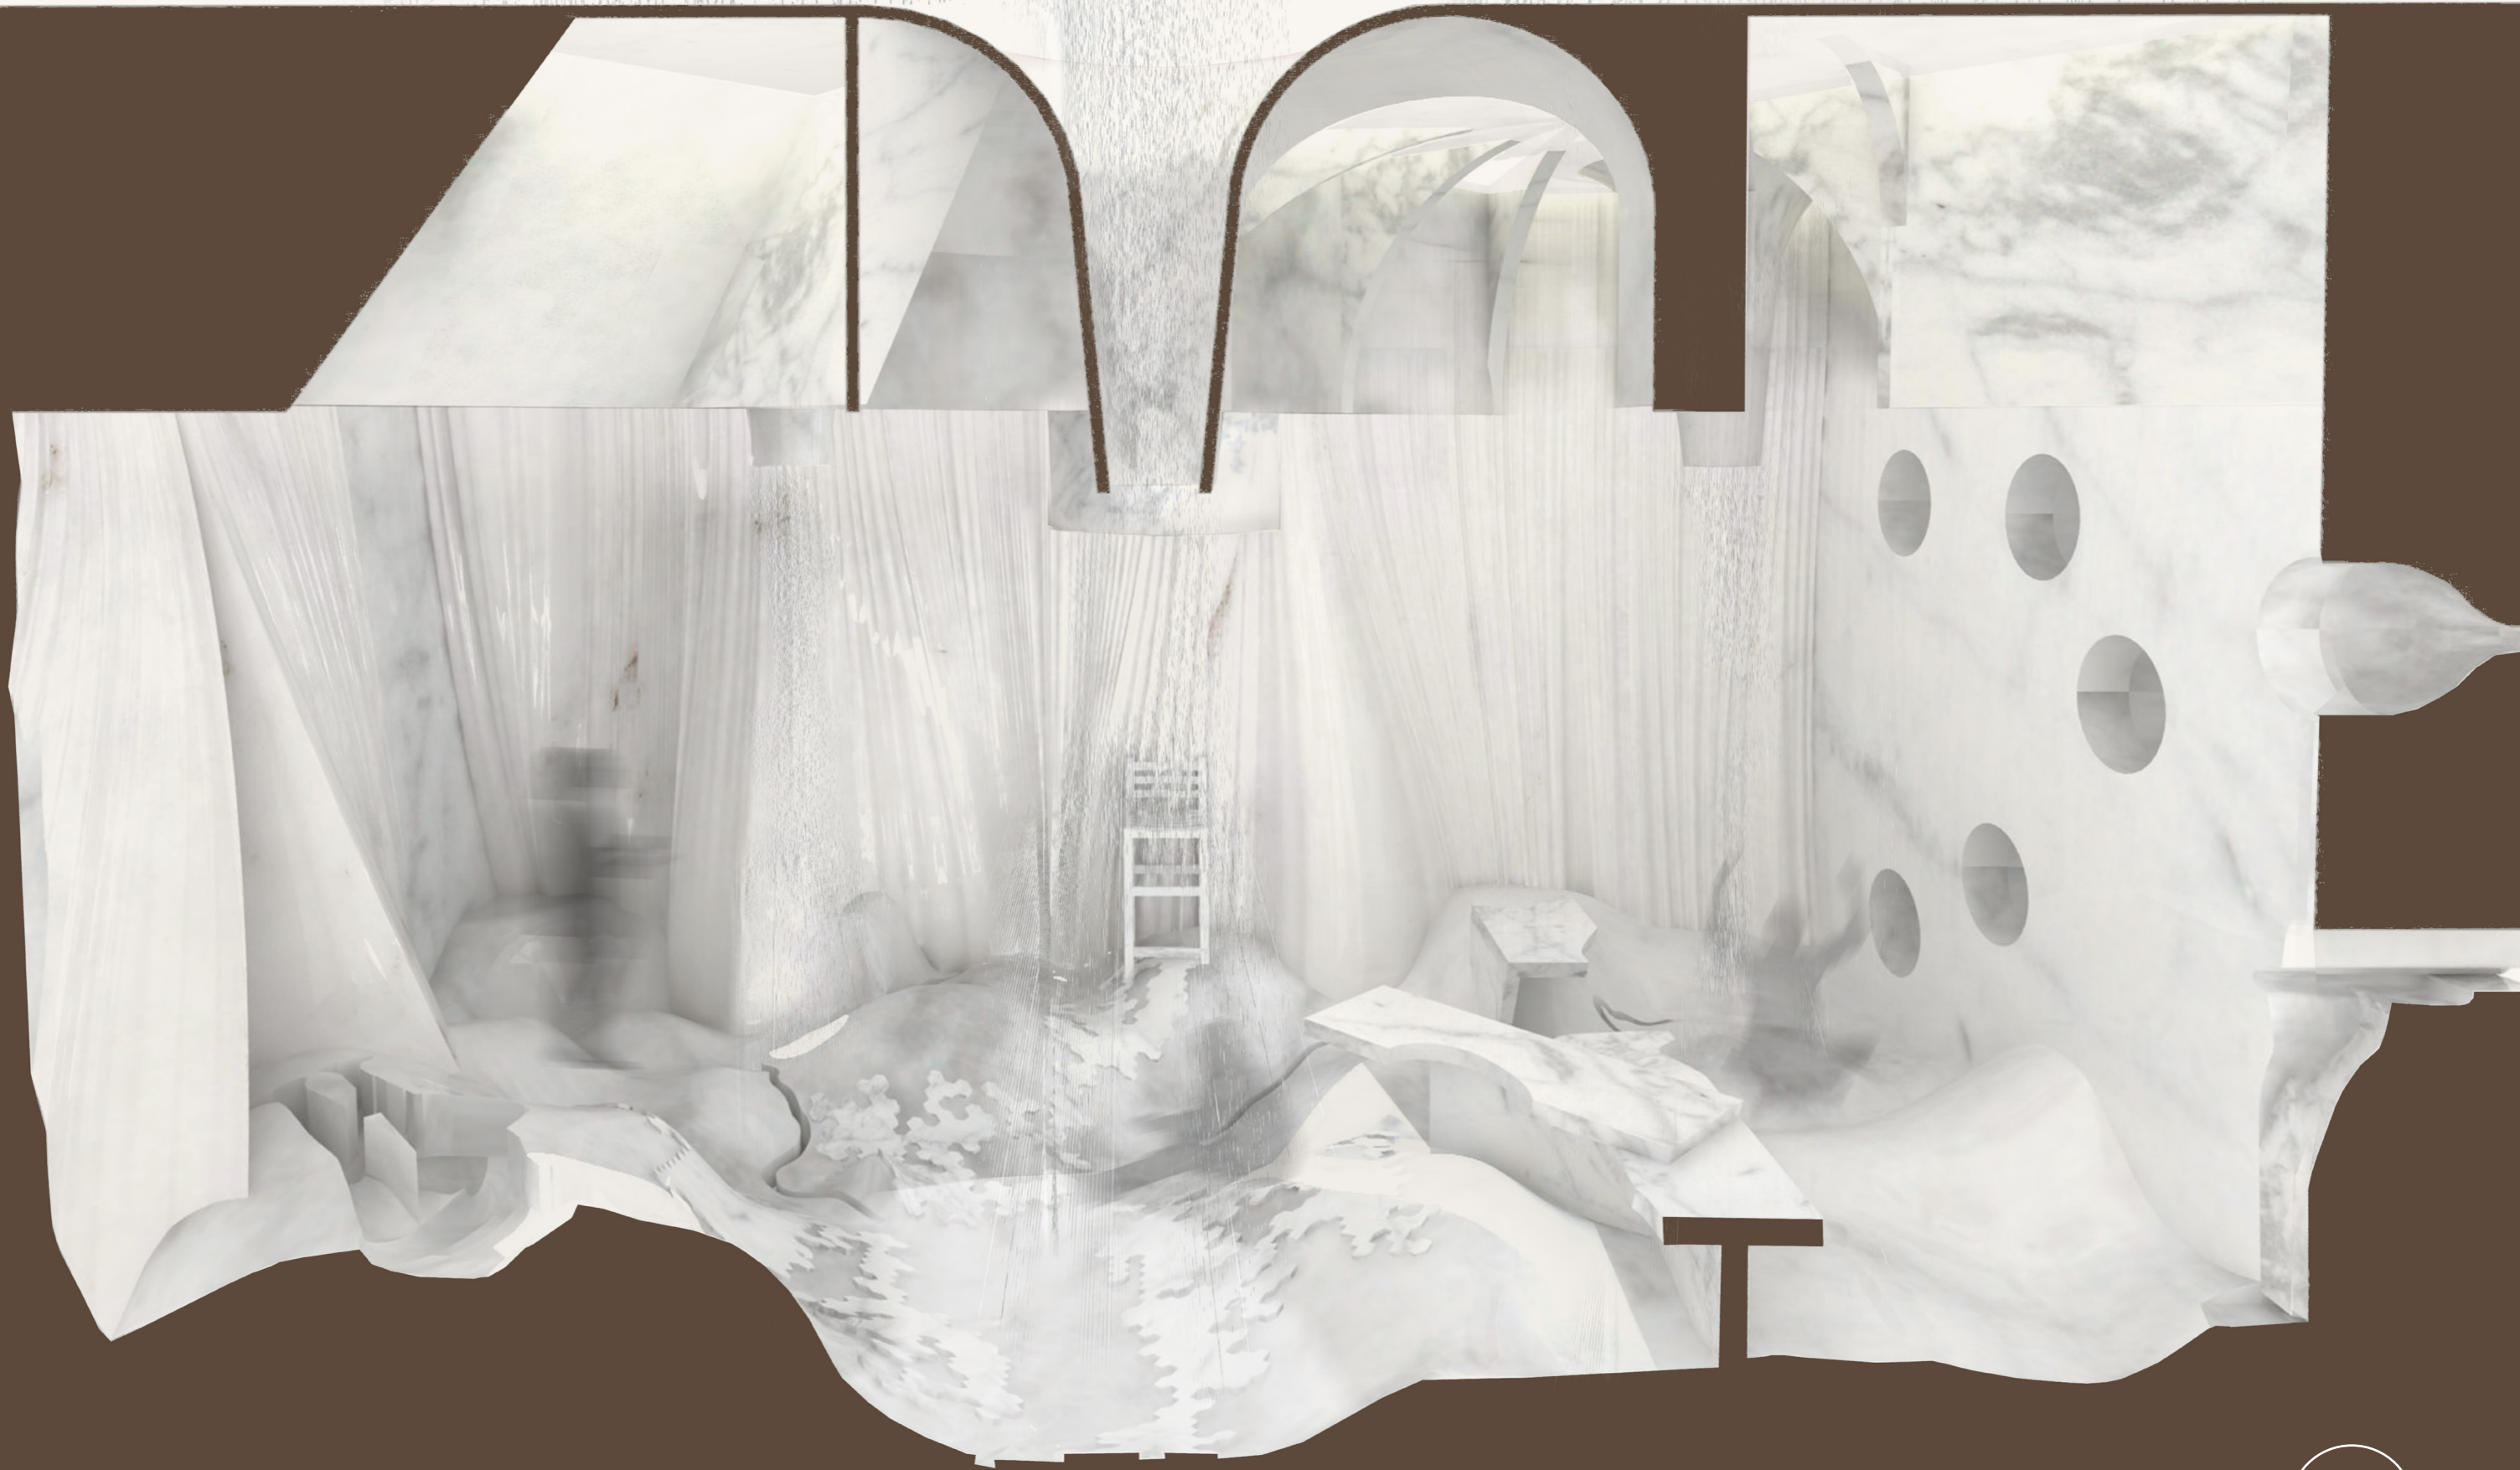

Entradas de agua

ECO

Filtro translúcido de luz

E.t.s.a.m

Escultura B_ Suelo
"Todas las variaciones serán admitidas"

Escultura C_ Cubierta
Filtro exterior

1:50

RESET