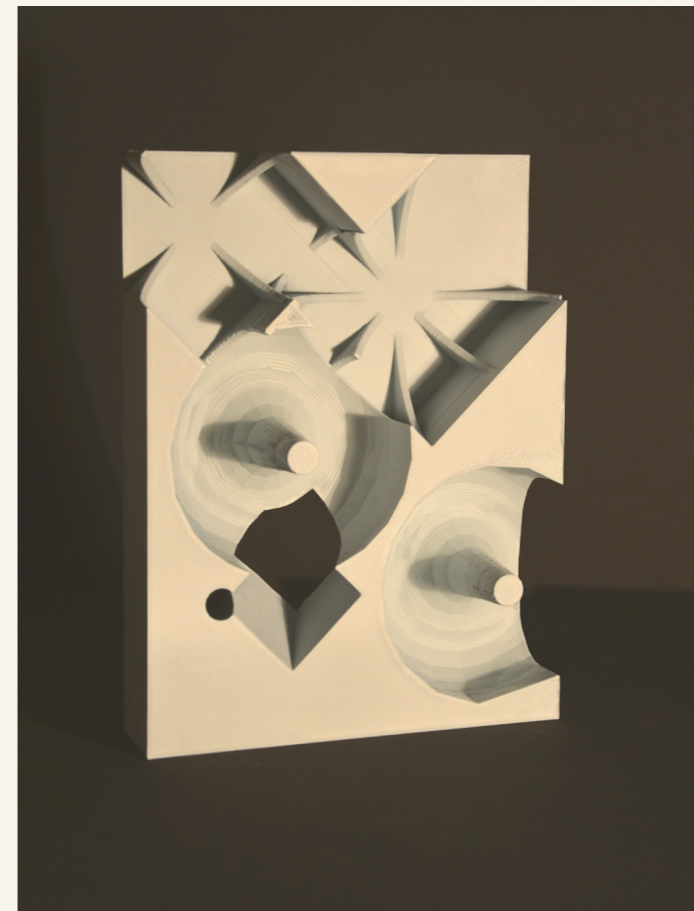

LOCALIZACIÓN
41.4007° N, 0.3372° W

Escultura A_Origen
Maqueta - sección

1:100

"Oh mi bestia, mi pobre bestia, vive precavida!" RESET

"Las árboles se cubren de hojas y entrelazan sus ramas, los insectos zumbando entre las flores, todo sigue igual en la vida". Pese lo que pase, el mundo sigue existiendo.

Entradas de agua

ECO

Filtro translúcido de luz

E.t.s.a.m

Escultura B_ Suelo
"Todas las variaciones serán admitidas"

Escultura C_ Cubierta
Filtro exterior

1:50

RESET