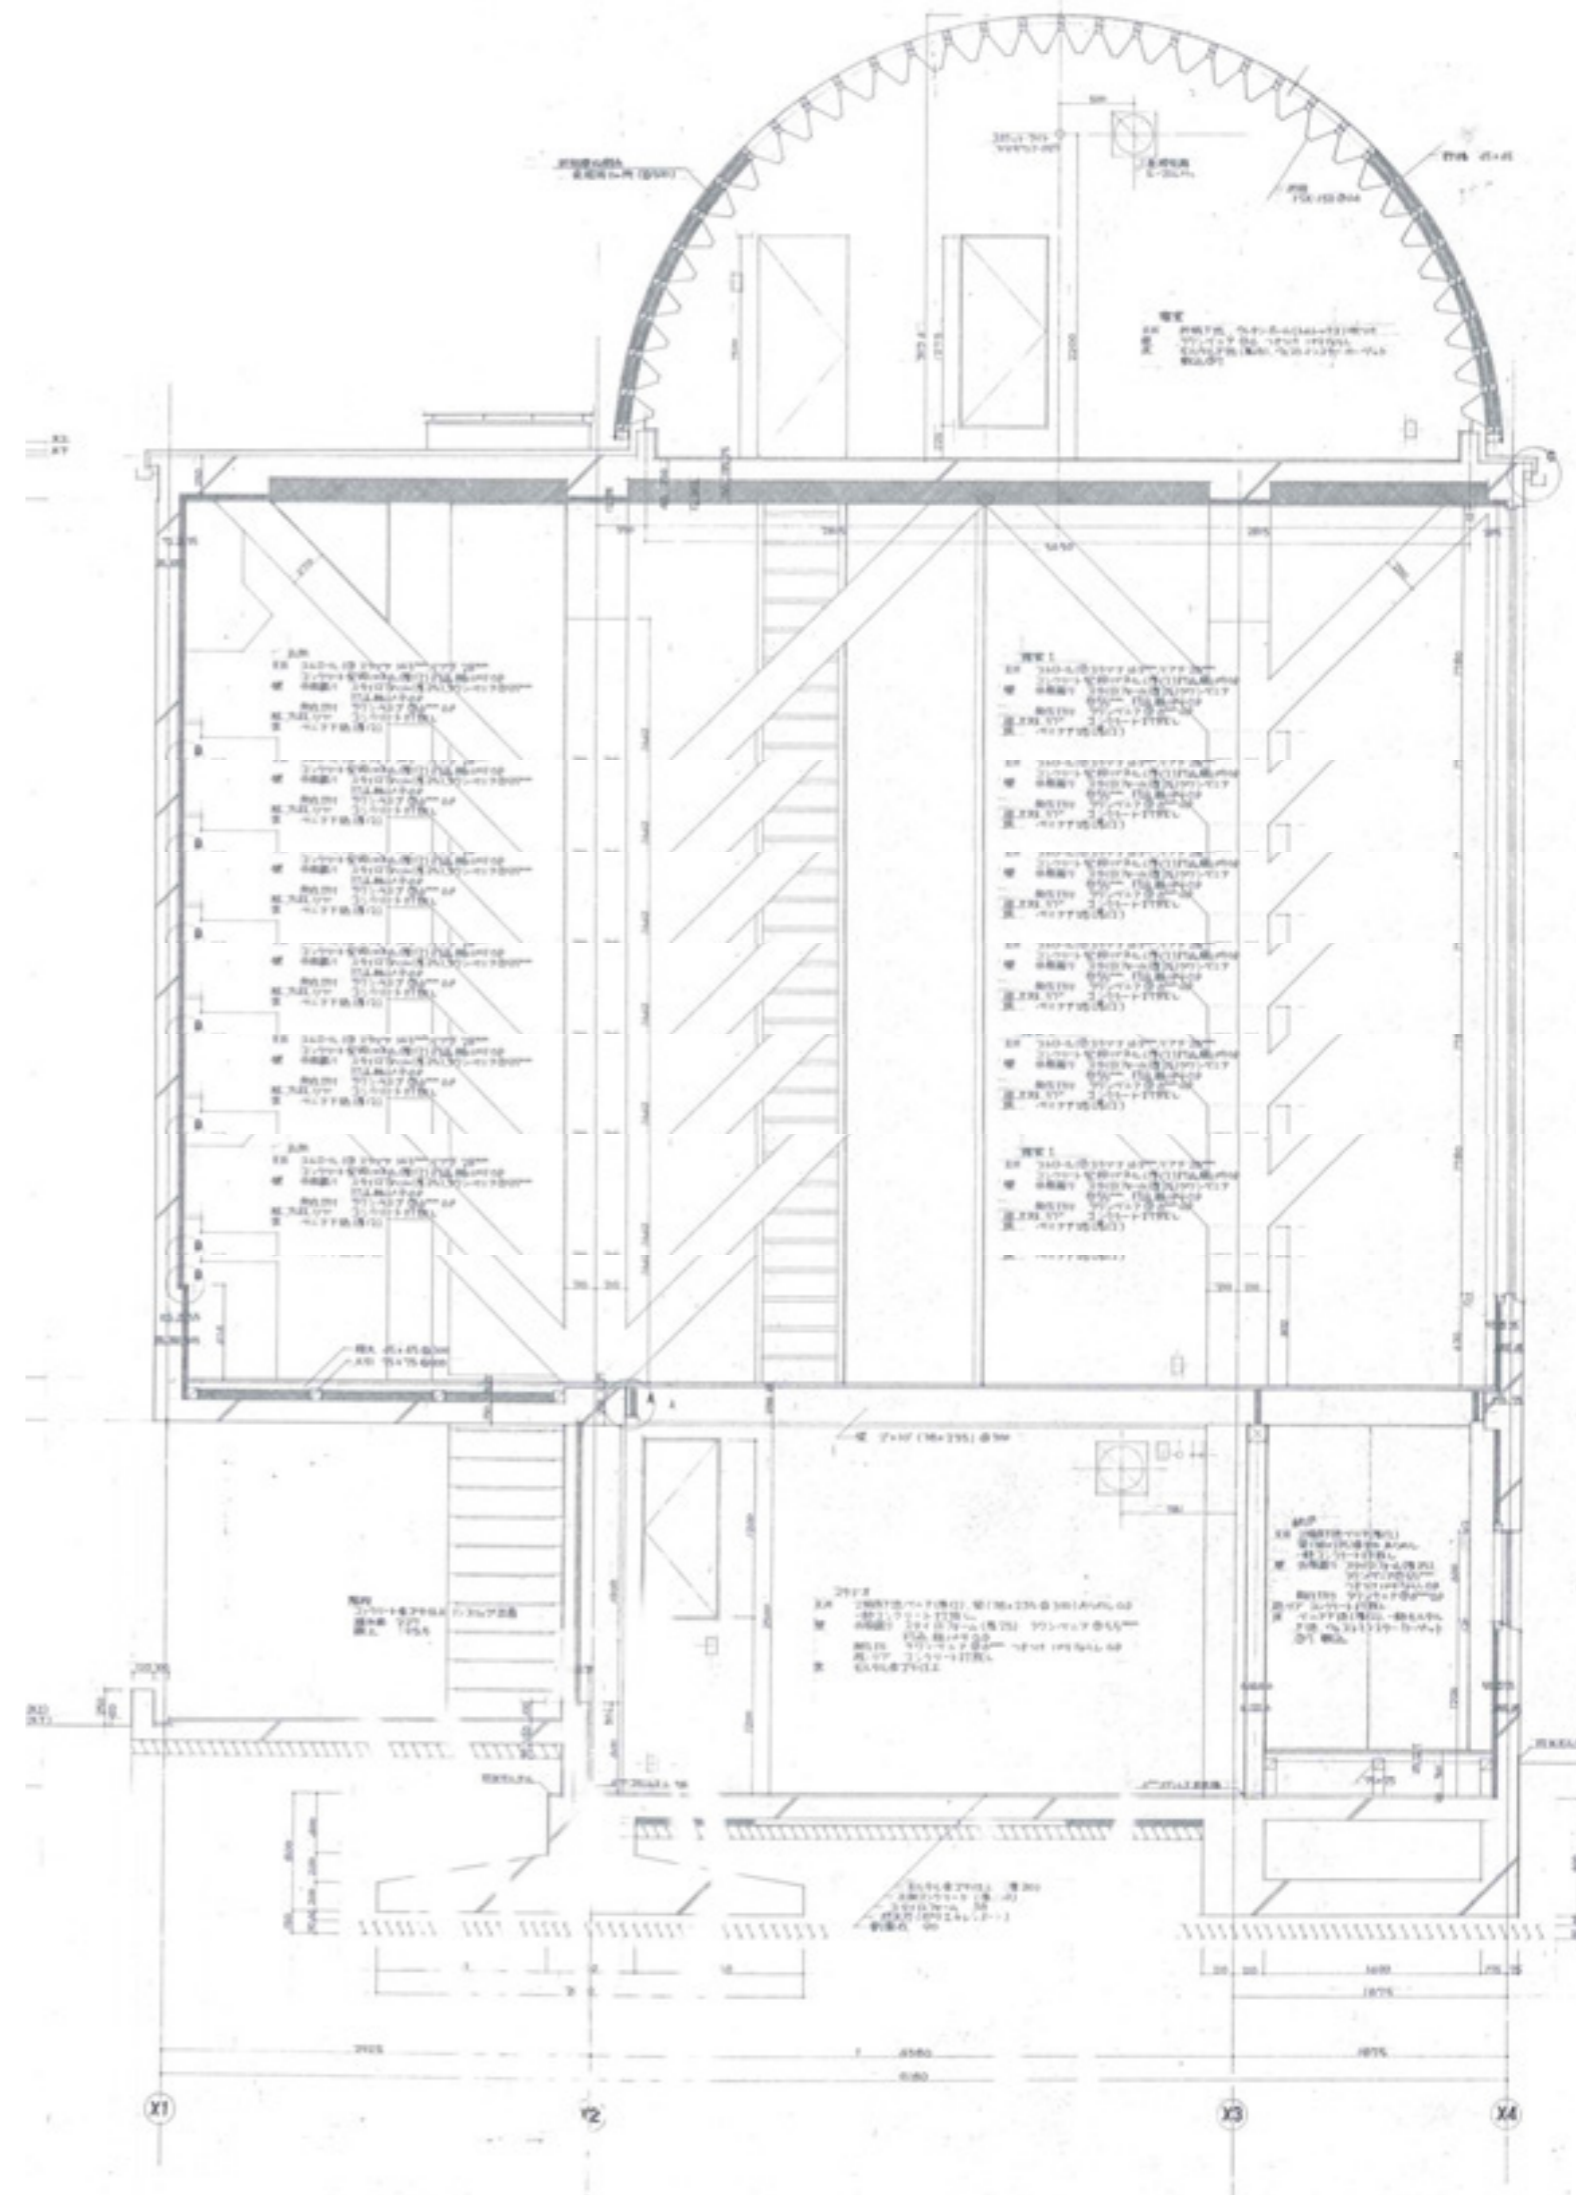

05. Muntaner

01. Barcelona- Plaça Catalunya
02. Provença
03. Gràcia
04. Sant Gervasi
05. Muntaner
06. La Bonanova
07. Las Tres Torres
08. Sarrià
09. Peu del Funicular
10. Baixador de Vallvidrera
11. Les Planes
12. La Floresta
13. Valldoreix
14. Sant Cugat Centre
15. Volpellers
16. Sant Joan
17. Bellaterra
18. Universitat Autònoma
19. Sant Quirze
20. Can Feu | Gràcia
21. Sabadell Plaça Major

House in Uehara. Kazuo Shinohara. 1976