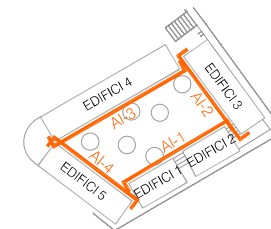

EMPLAÇAMENT I SITUACIÓ

D1. DETALL ESCOCELLS, E:1/100

D2. DETALL ESCALES ACCES HABITATGES, E:1/100

PLANTA, E: 1/400

AE-1. ALÇAT EXTERIOR 1, CARRER DE LA UNIVERSITAT. E: 1/300  
EDIFICI 1 i 2

AE-2. ALÇAT EXTERIOR 2, CARRER SANT MARTÍ. E: 1/300  
EDIFICI 3

AE-3. ALÇAT EXTERIOR 3, PLAÇA DELS GRAMÀTICS. E: 1/300  
EDIFICI 4

AE-4. ALÇAT EXTERIOR 4, CARRER SANT CARLES. E: 1/300  
EDIFICI 5

AI-1. ALÇAT INTERIOR 1, PLAÇETA. E: 1/300  
EDIFICI 2 i 1

AI-2. ALÇAT INTERIOR 2, PLAÇETA. E: 1/300  
EDIFICI 3

AI-3. ALÇAT INTERIOR 3, PLAÇETA. E: 1/300  
EDIFICI 4

AI-4. ALÇAT INTERIOR 4, PLAÇETA. E: 1/300  
EDIFICI 5