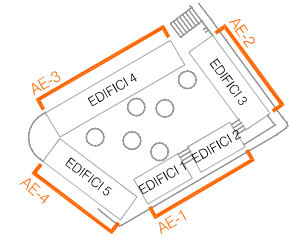

EMPLAÇAMENT I SITUACIÓ

D1. DETALL ESCOCELLS, E:1/100

D2. DETALL ESCALES ACCES HABITATGES, E:1/100

PLANTA, E: 1/400

AE-1. ALÇAT EXTERIOR 1, CARRER DE LA UNIVERSITAT. E: 1/300  
EDIFICI 1 i 2

AE-2. ALÇAT EXTERIOR 2, CARRER SANT MARTÍ. E: 1/300  
EDIFICI 3

AE-3. ALÇAT EXTERIOR 3, PLAÇA DELS GRAMÀTICS. E: 1/300  
EDIFICI 4

AE-4. ALÇAT EXTERIOR 4, CARRER SANT CARLES. E: 1/300  
EDIFICI 5

AI-1. ALÇAT INTERIOR 1, PLAÇETA. E: 1/300  
EDIFICI 2 i 1

AI-2. ALÇAT INTERIOR 2, PLAÇETA. E: 1/300  
EDIFICI 3

AI-3. ALÇAT INTERIOR 3, PLAÇETA. E: 1/300  
EDIFICI 4

AI-4. ALÇAT INTERIOR 4, PLAÇETA. E: 1/300  
EDIFICI 5