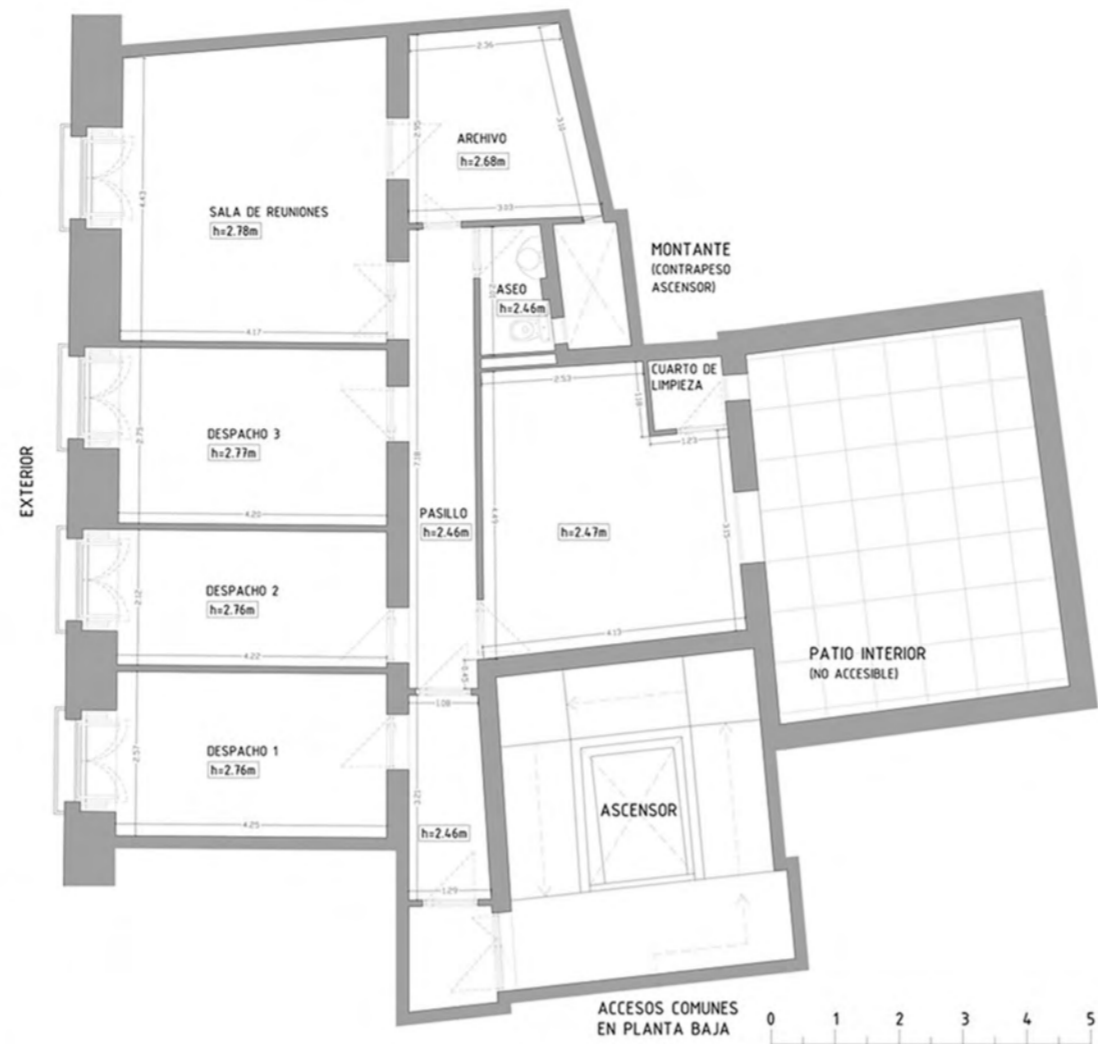

APARTAMENTO PARA PIANISTA

En este encargo se aborda la remodelación de un piso de oficinas para convertirlo en primera vivienda de un matrimonio joven. Al ser la cliente pianista, los requerimientos de aislamiento acústico de la envolvente de salón condicionan el espacio en aspectos como niveles de suelo/techo, los espesores y las características fonoabsorbentes de cerramientos y tabiquería; la colocación de iluminación en friso perimetral para evitar perforaciones en la envolvente acústica; o el abocinamiento de los huecos de ventana para llevar el aislamiento a los bordes sin vulnerar el movimiento de contraventanas. La distribución es clara, con la zona de servicios a un lado del pasillo y con salón y dormitorios orientados al exterior.

El orden obedece al aumento paulatino de la privacidad de los espacios conforme se avanza por el pasillo.

El uso de colores claros en paredes y techo y la colocación estratégica de espejos mejora la iluminación de estancias y aporta sugerentes efectos de trampantojo en zonas localizadas.