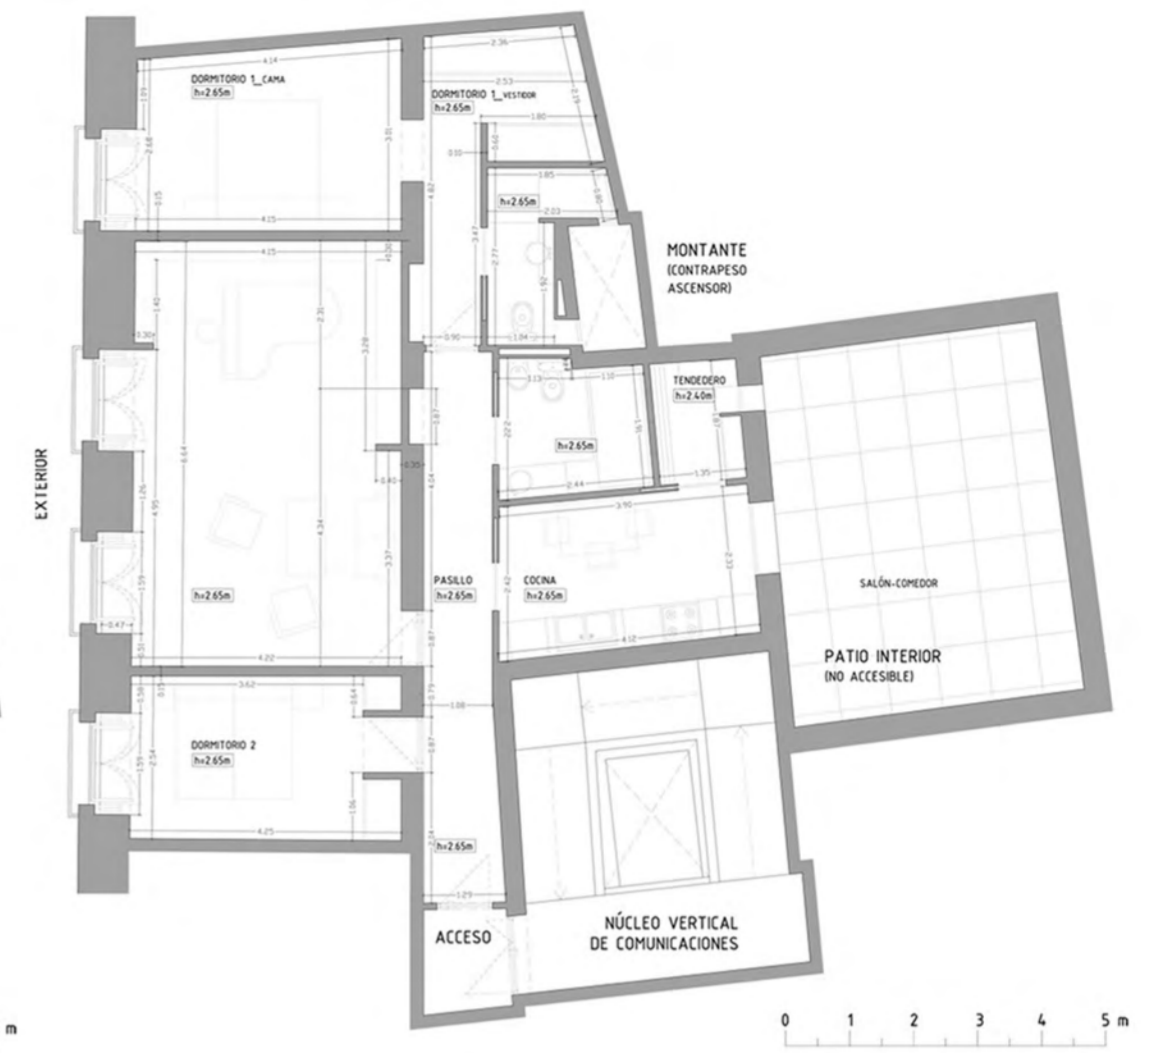

ESTADO MODIFICADO