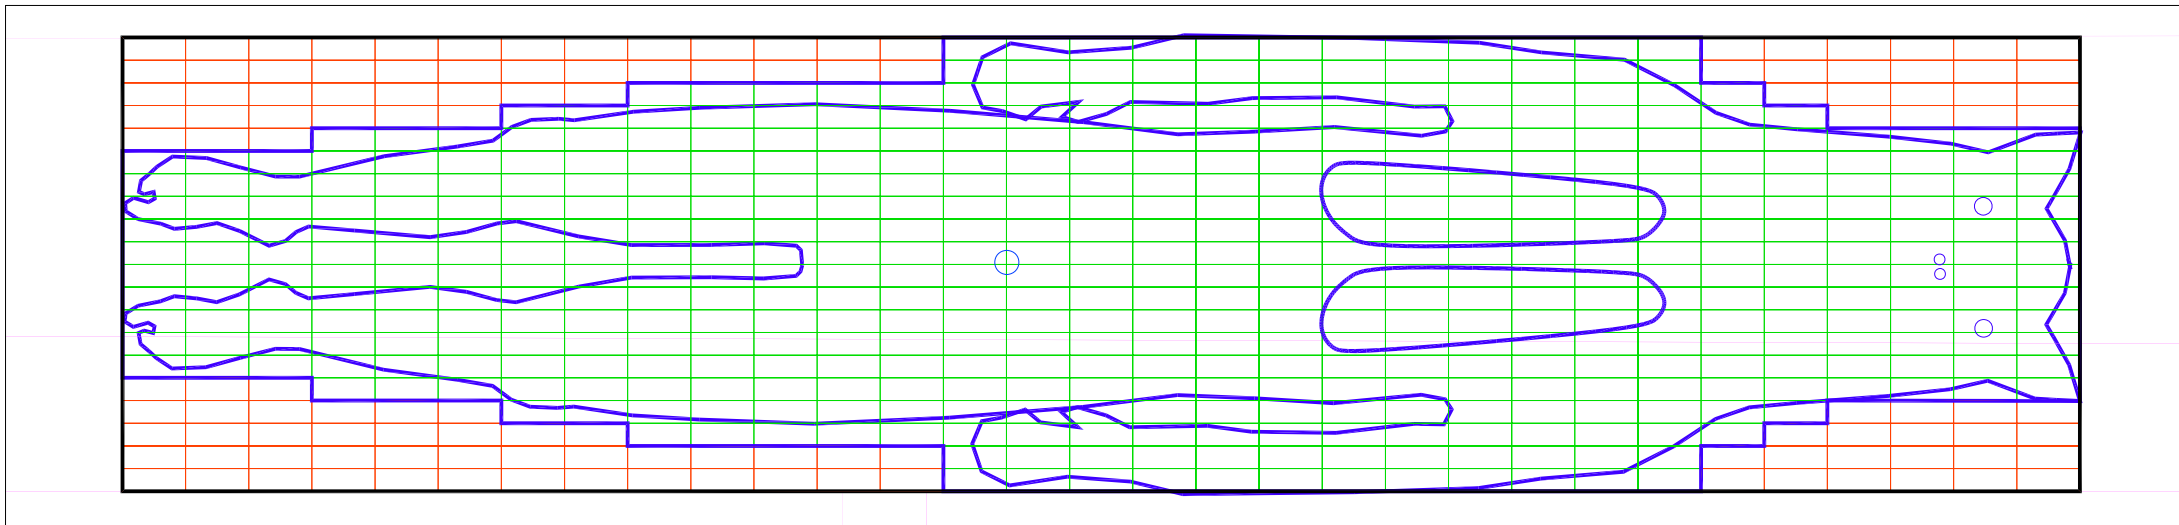

NOCHE EN BLANCO, MADRID

B2BCONCEPT

c/ doctor esquerdo 138, 5º cd 28007 madrid t: 914344472 f:914344472

proyecto de montaje

IMAGENES DE CONJUNTO

pe02

S/E
agosto 2010

SITUACION EN LA PLAZA DE LA ACTUACION E:1/400

DISTRIBUCION DEL TEPE EN LA ACTUACION E:1/200

tamaño piezas: 0.60m x 1.67 m (1.002 m²/pieza)
 620 piezas totales de tepe
 492 piezas de tepe optimizando figura

plan esqueje

B2BCONCEPT

c/ doctor esquierdo 138, 5º cd 28007 madrid t: 914344472 f:914344472