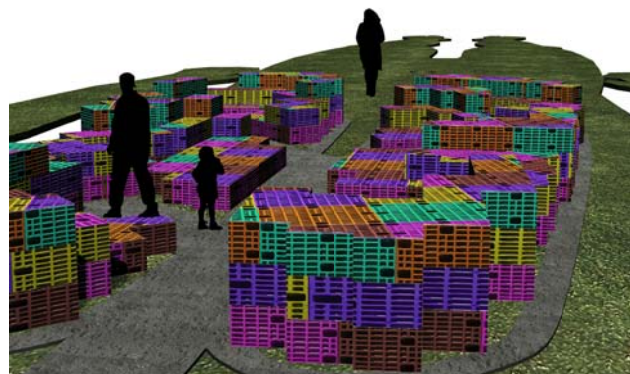

NOCHE EN BLANCO, MADRID

B2BCONCEPT

c/ doctor izquierdo 138, 5º cd 28007 madrid t: 914344472 f:914344472

proyecto de montaje

pe01

ESQUEMA DE DISTRIBUCIÓN DE CAJAS
 PLANTA

e: 1/100
 agosto 2010

plan esqueje

DISTRIBUCION DEL TEPE EN LA ACTUACION E:1/200

tamaño piezas: 0.60m x 1.67 m (1.002 m²/pieza)
 620 piezas totales de tepe
 492 piezas de tepe optimizando figura

plan esqueje

B2BCONCEPT

c/ doctor esquierdo 138, 5º cd 28007 madrid t: 914344472 f:914344472