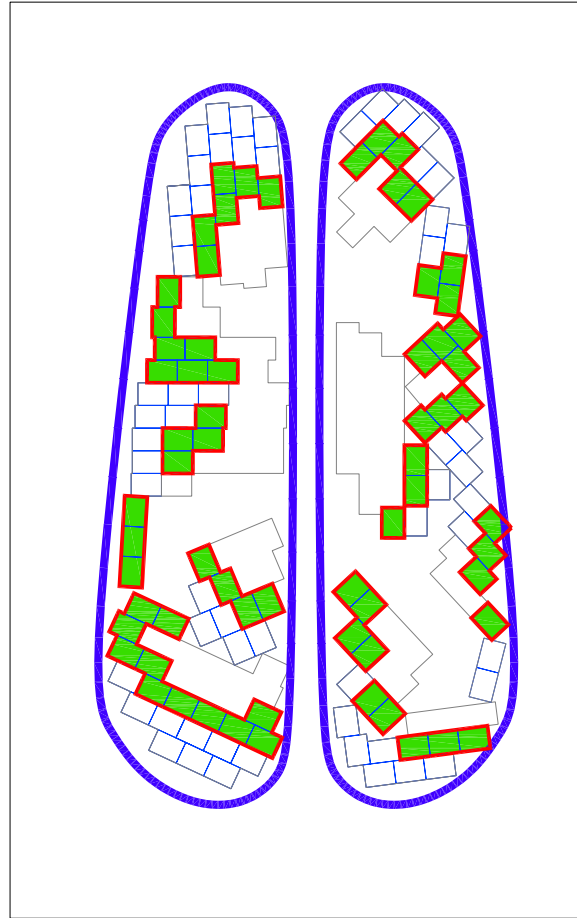

DISTRIBUCION DEL TEPE EN LA ACTUACION E:1/200

tamaño piezas: 0.60m x 1.67 m (1.002 m²/pieza)
 620 piezas totales de tepe
 492 piezas de tepe optimizando figura

plan esqueje

B2BCONCEPT

c/ doctor esquierdo 138, 5º cd 28007 madrid t: 914344472 f:914344472

proyecto de montaje

pe03

NOCHE EN BLANCO, MADRID

ESQUEMA DE DISTRIBUCIÓN DE TEPE
 PLANTA

e: varlas
 agosto 2010

NIVEL 1

NIVEL 2

NIVEL 3

plan esqueje

NOCHE EN BLANCO, MADRID

B2BCONCEPT

c/ doctor esquerdo 138, 5º cd 28007 madrid t: 914344472 f:914344472

proyecto de montaje

ESQUEMA DE SITUACION DE CAJAS EN OSO
PLANTA

pe04

e: 1/300
agosto 2010

NIVEL 1

Nº DE CAJAS
Nº DE CAJAS CON ESQUEJES

197 uds.
72 uds.

NIVEL 2

Nº DE CAJAS
Nº DE CAJAS CON ESQUEJES

125 uds.
66 uds.

NIVEL 3

Nº DE CAJAS
Nº DE CAJAS CON ESQUEJES