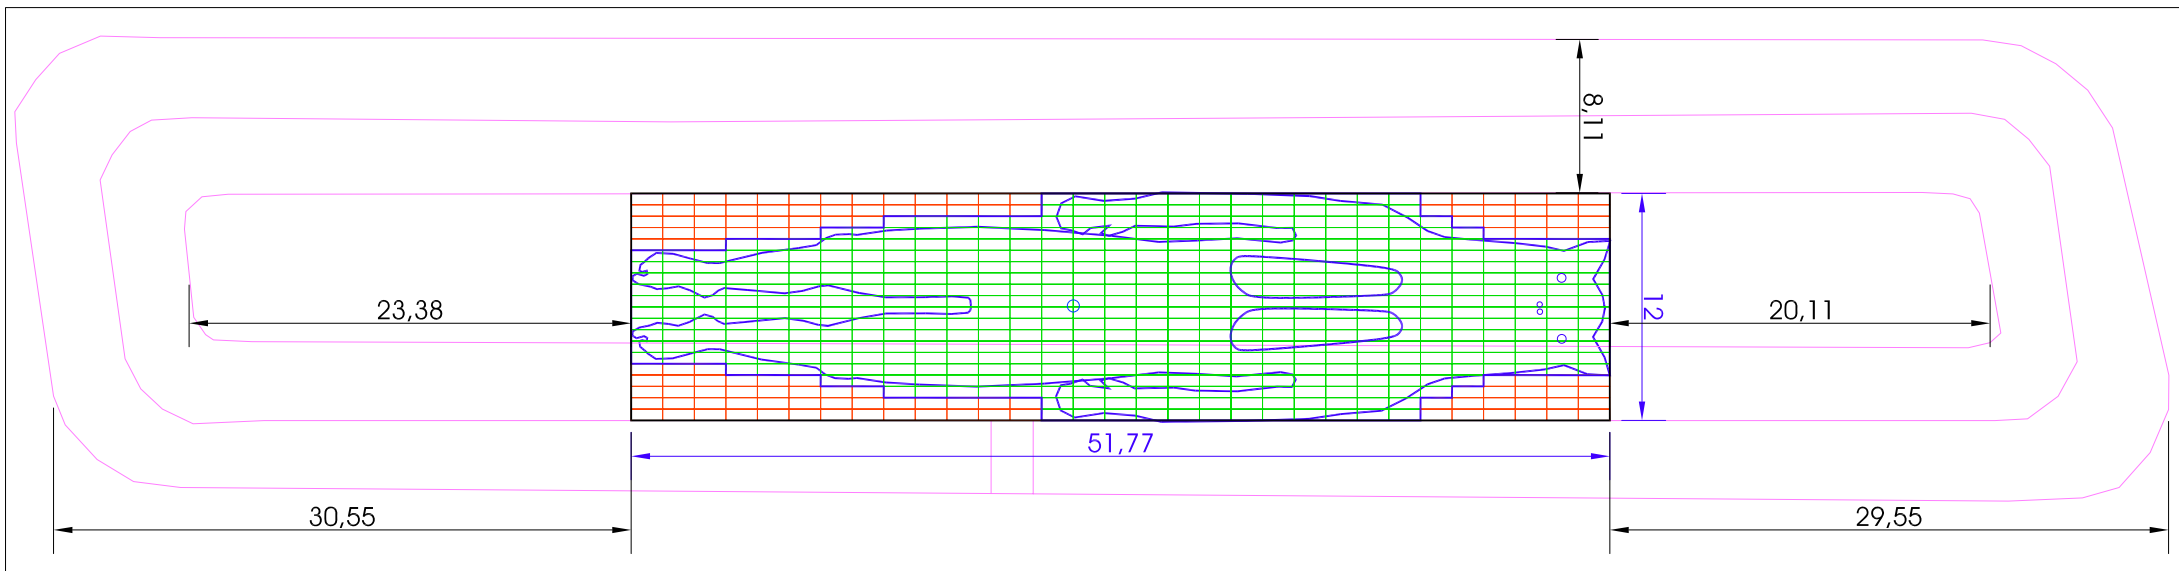

SITUACION EN LA PLAZA DE LA ACTUACION E:1/400