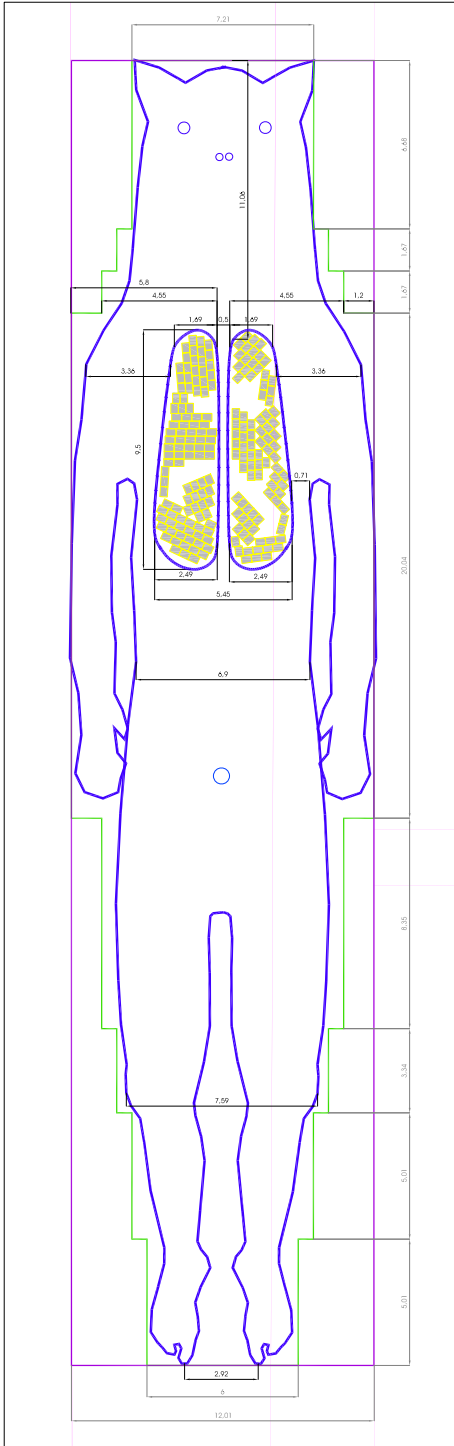

NUMERO TOTAL DE CAJAS 381 uds.
 NUMERO TOTAL DE ESQUEJES (20 uds/CAJA) 3.744 uds.
 NUMERO TOTAL DE CAJAS CON ESQUEJES 197 uds.
 VOLUMEN TOTAL DE MANTILLO 3,57 m3
 SUPERFICIE TOTAL OCUPADA 42 m2

plan esqueje

DISTRIBUCION DEL TEPE EN LA ACTUACION E:1/200

tamaño piezas: 0.60m x 1.67 m (1.002 m²/pieza)
 620 piezas totales de tepe
 492 piezas de tepe optimizando figura

plan esqueje

B2BCONCEPT

c/ doctor esquierdo 138, 5º cd 28007 madrid t: 914344472 f:914344472

proyecto de montaje

pe03

NOCHE EN BLANCO, MADRID

ESQUEMA DE DISTRIBUCIÓN DE TEPE
 PLANTA

e: varlas
 agosto 2010

NIVEL 1

NIVEL 2

NIVEL 3

plan esqueje

NOCHE EN BLANCO, MADRID

B2BCONCEPT

c/ doctor esquerdo 138, 5º cd 28007 madrid t: 914344472 f:914344472

proyecto de montaje

ESQUEMA DE SITUACION DE CAJAS EN OSO
PLANTA

pe04

e: 1/300
agosto 2010