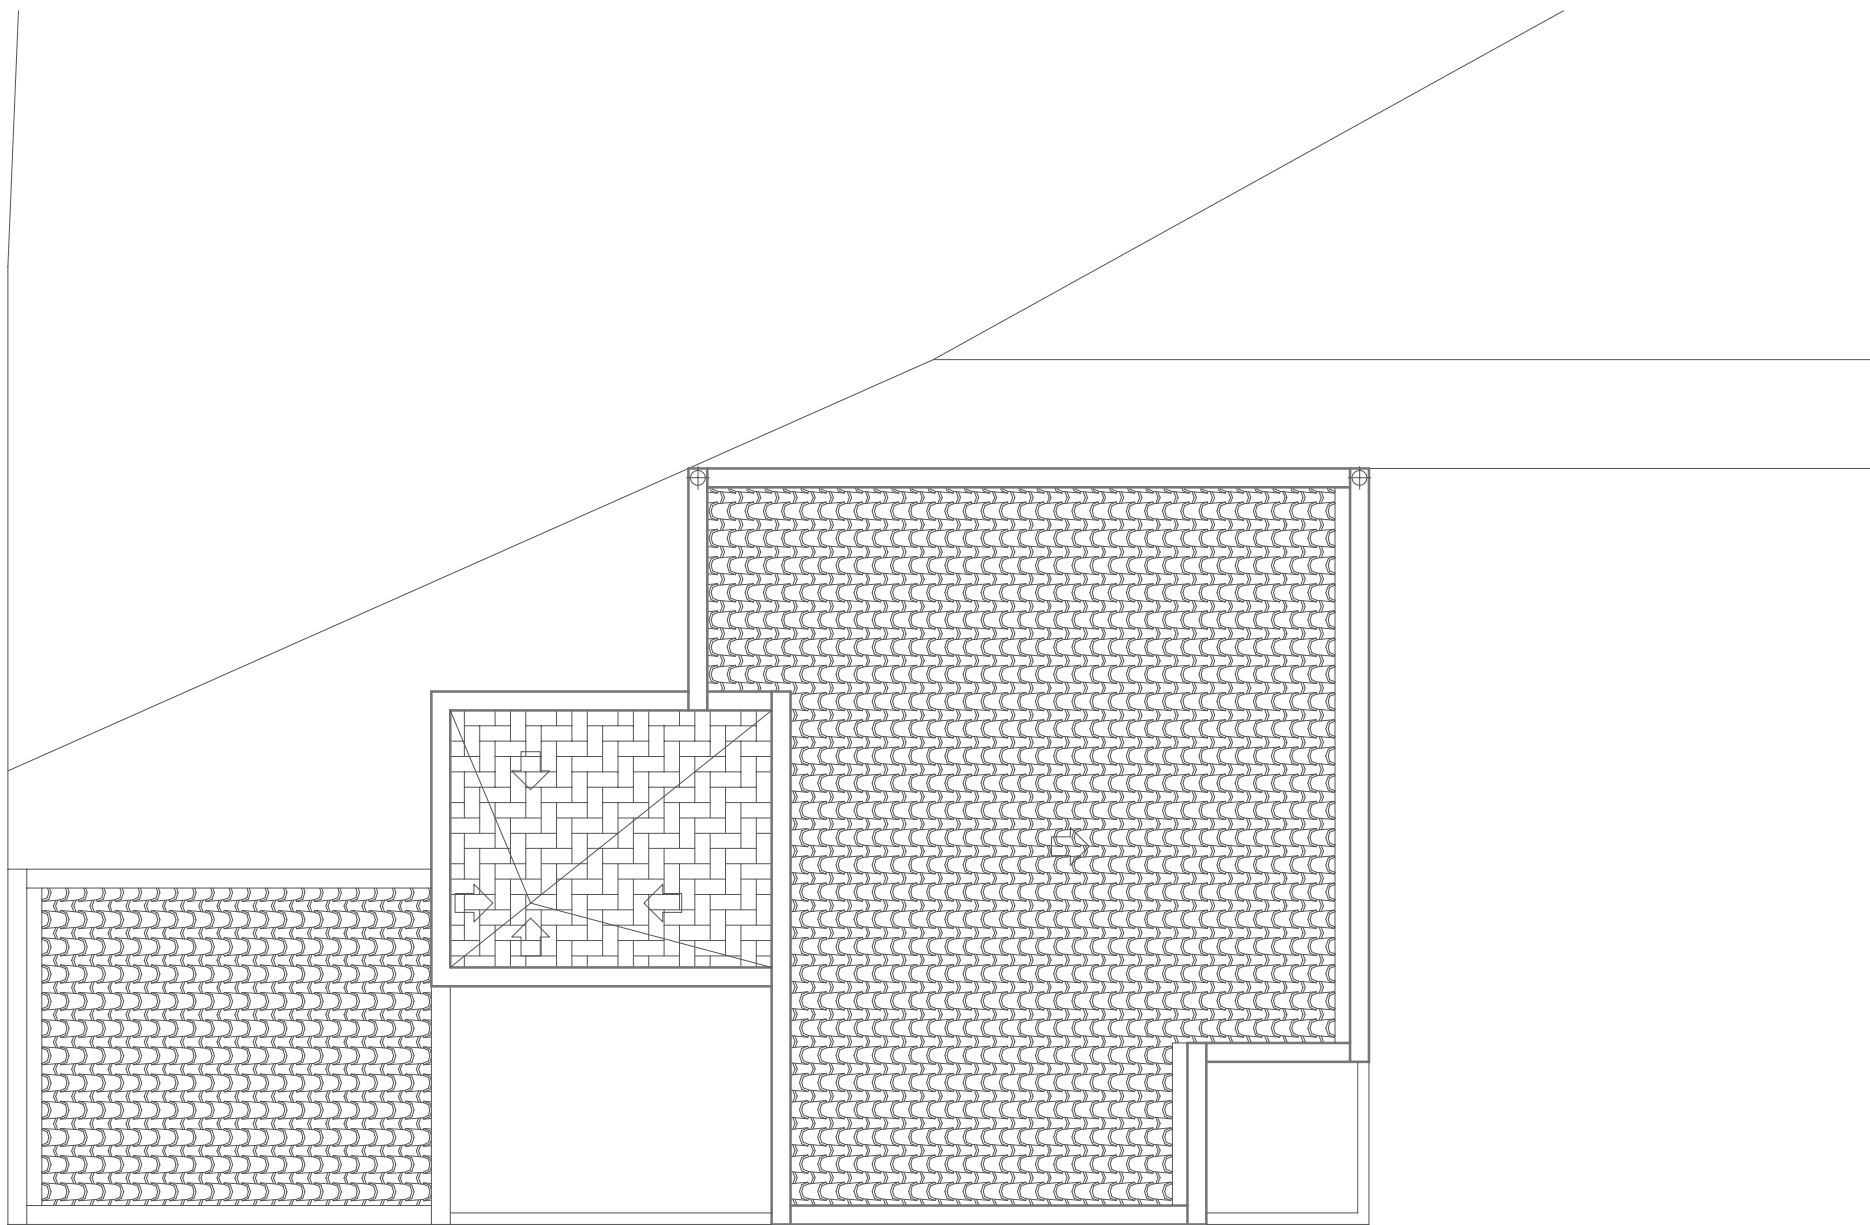

Casa Cubero - 2008 - Arq. Antonio Jesús González Sánchez - Nueva Carteya (Córdoba)

## Situación

Casa Cubero - 2008 - Arq. Antonio Jesús González Sánchez - Nueva Carteya (Córdoba)

## Planta baja

Casa Cubero - 2008 - Arq. Antonio Jesús González Sánchez - Nueva Carteya (Córdoba)

## Planta alta

Casa Cubero - 2008 - Arq. Antonio Jesús González Sánchez - Nueva Carteya (Córdoba)