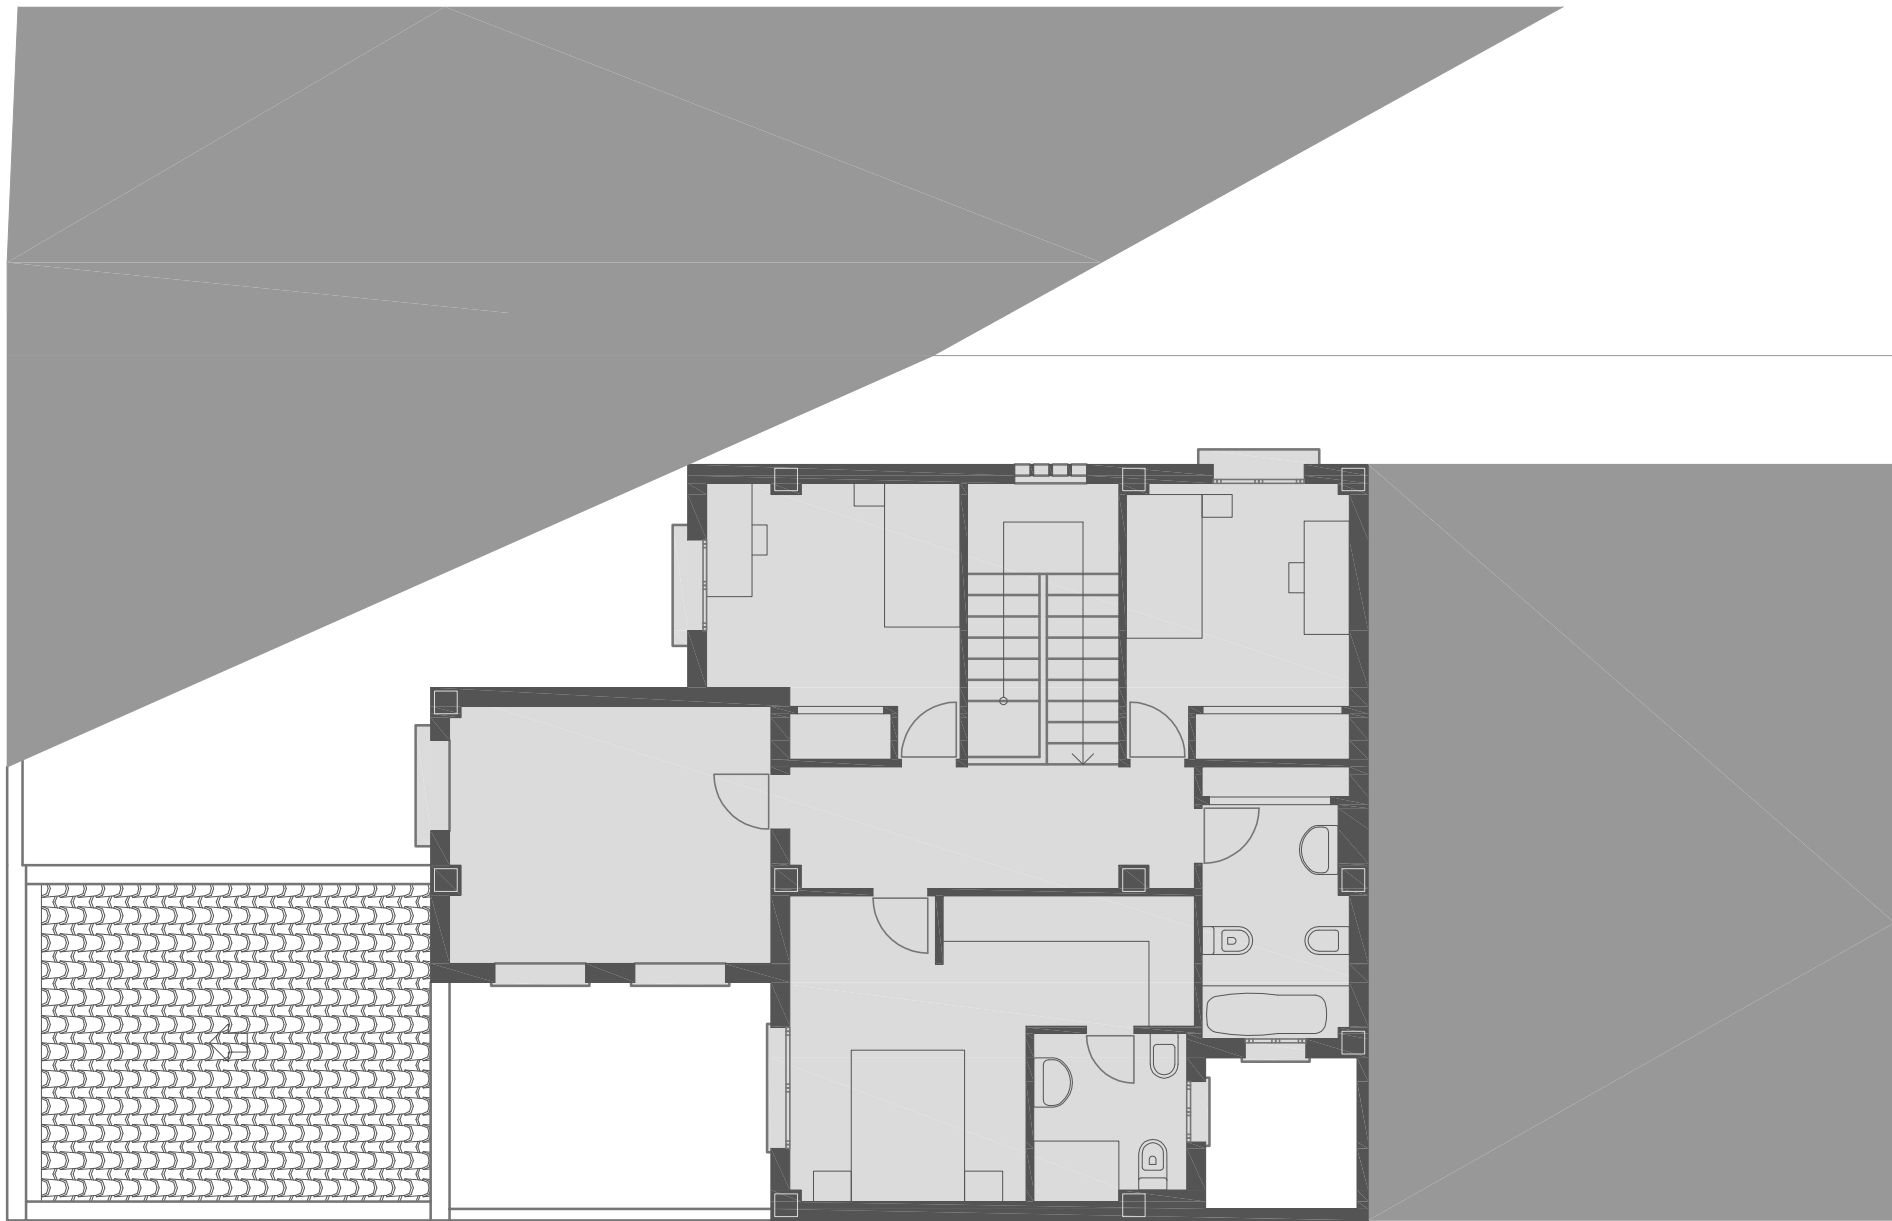

Casa Cubero - 2008 - Arq. Antonio Jesús González Sánchez - Nueva Carteya (Córdoba)

## Situación

Casa Cubero - 2008 - Arq. Antonio Jesús González Sánchez - Nueva Carteya (Córdoba)

## Planta baja

Casa Cubero - 2008 - Arq. Antonio Jesús González Sánchez - Nueva Carteya (Córdoba)

## Planta alta

Casa Cubero - 2008 - Arq. Antonio Jesús González Sánchez - Nueva Carteya (Córdoba)