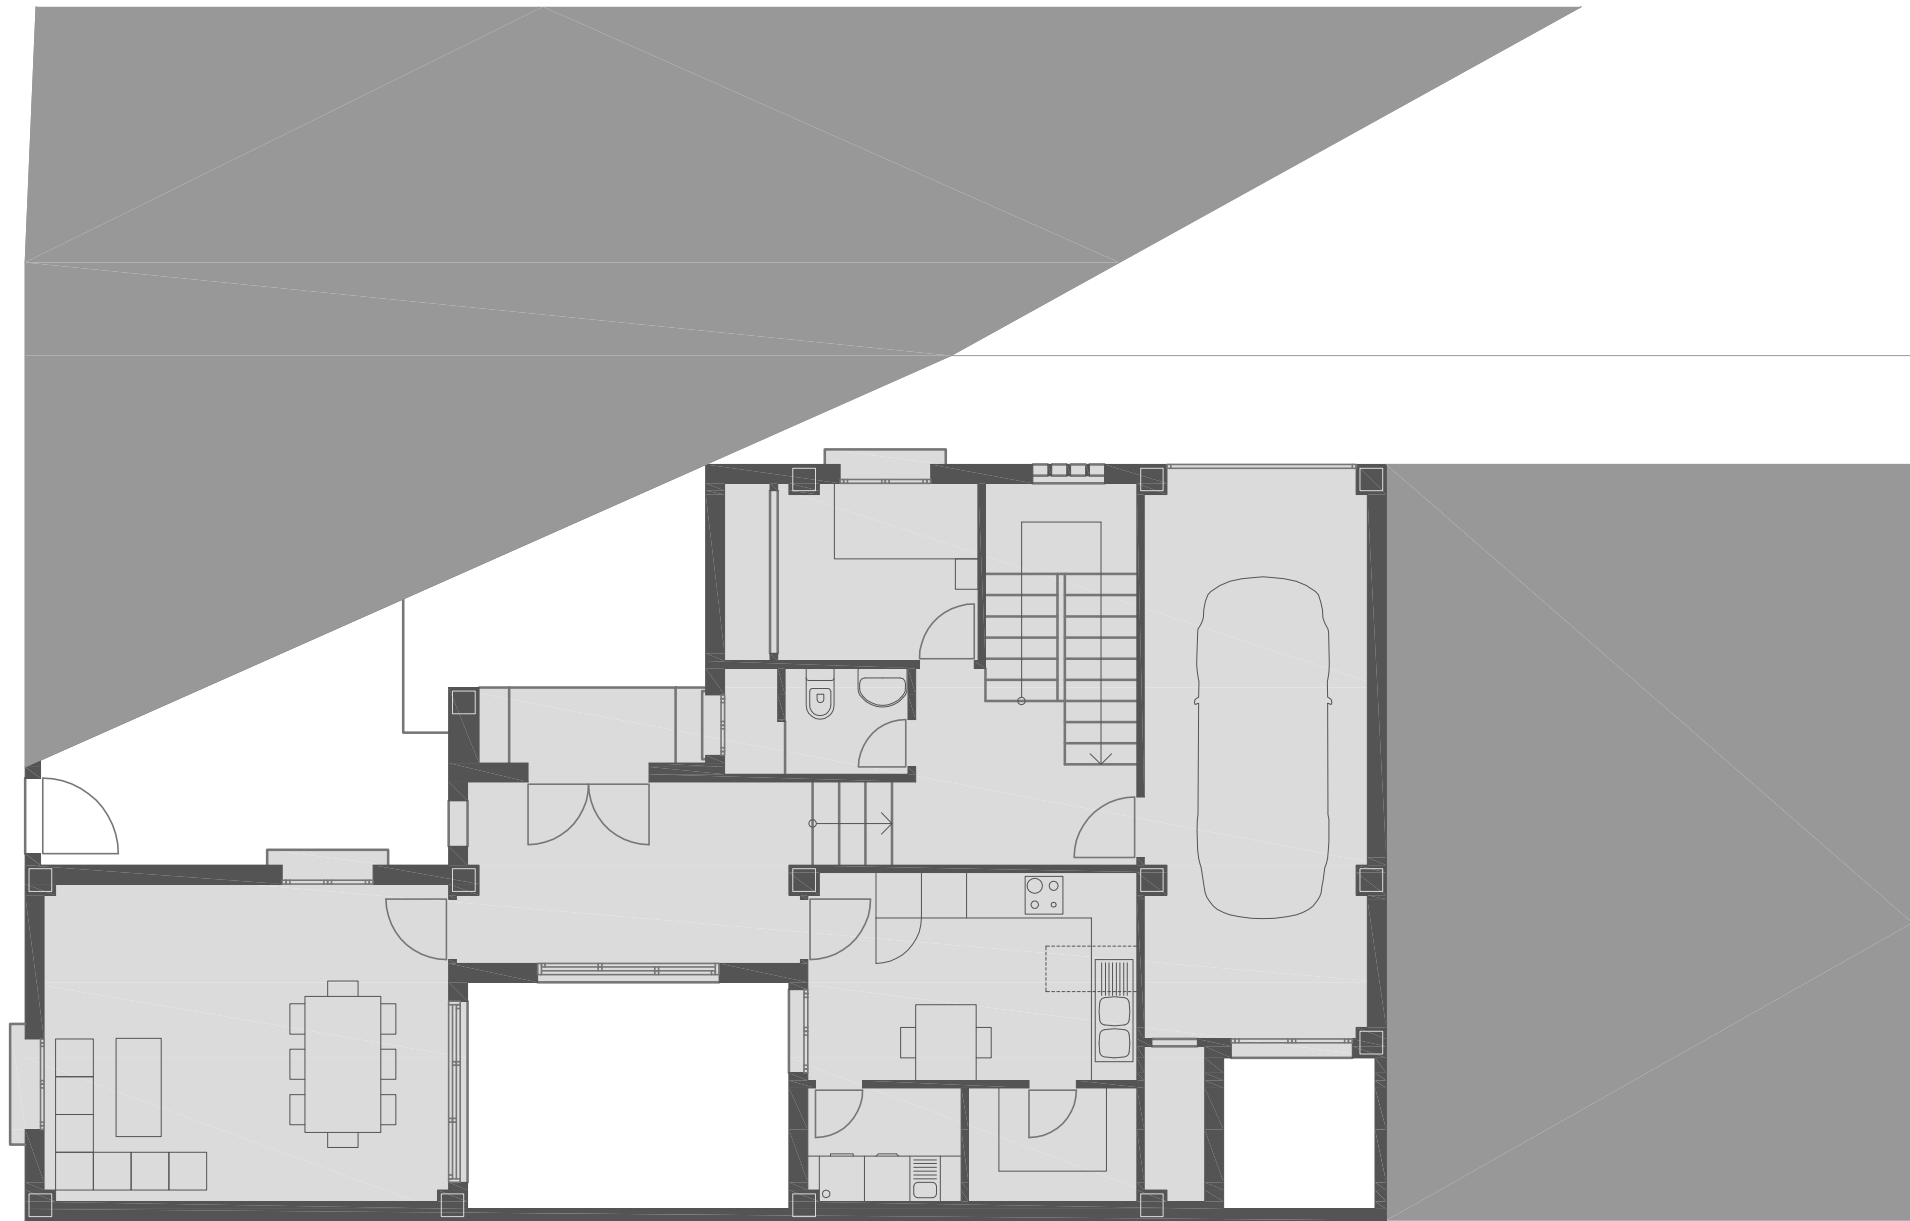

Casa Cubero - 2008 - Arq. Antonio Jesús González Sánchez - Nueva Carteya (Córdoba)

## Situación

Casa Cubero - 2008 - Arq. Antonio Jesús González Sánchez - Nueva Carteya (Córdoba)

## Planta baja

Casa Cubero - 2008 - Arq. Antonio Jesús González Sánchez - Nueva Carteya (Córdoba)

## Planta alta

Casa Cubero - 2008 - Arq. Antonio Jesús González Sánchez - Nueva Carteya (Córdoba)