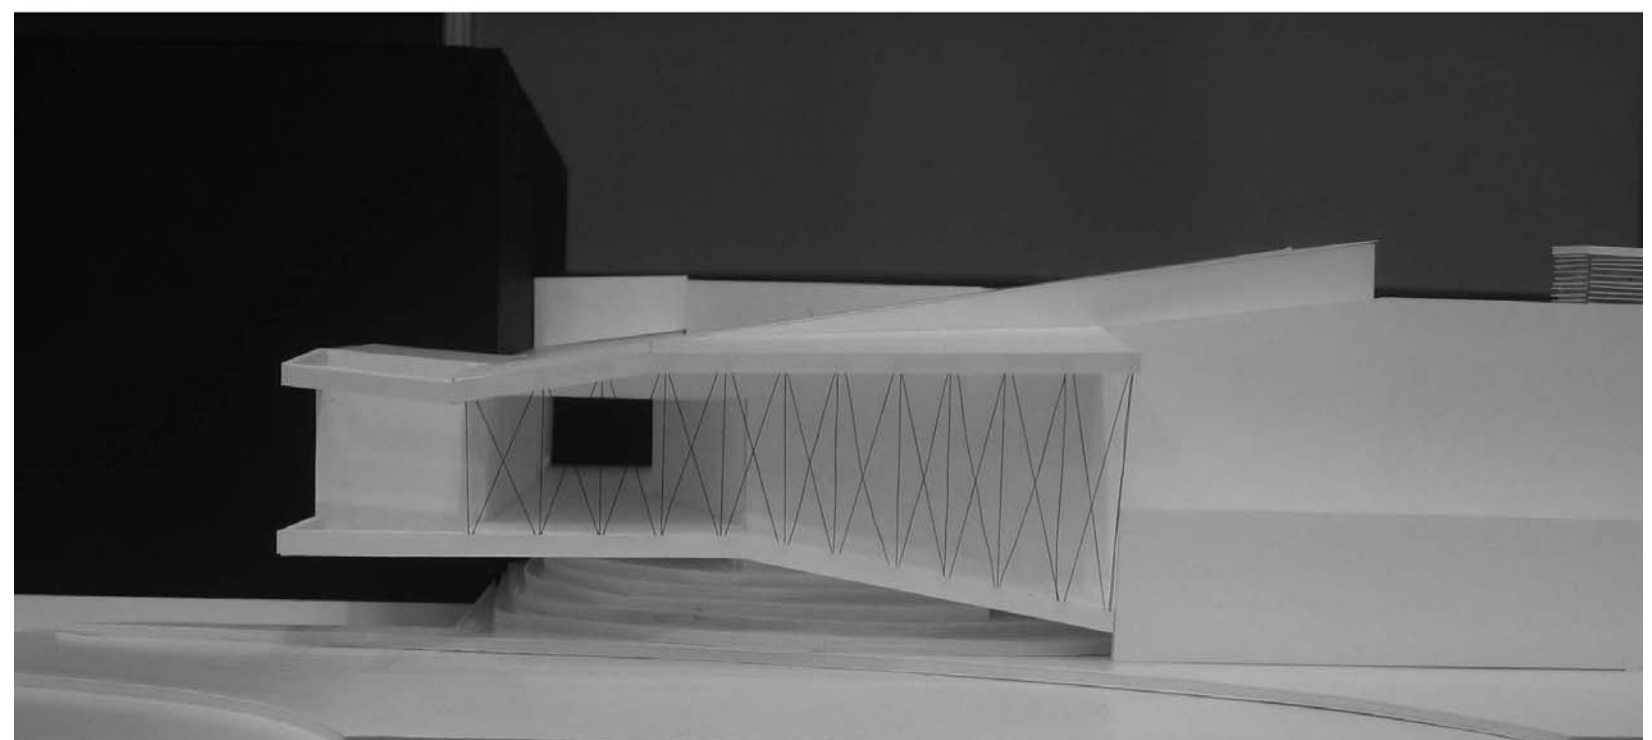

PROYECTO DE CREMATORIO PARA TANATORIO MUNICIPAL DE VALENCIA. PROMOTOR FOMENTO CONSTRUCCIONES Y CONTRATAS (FCC) Y AYUNTAMIENTO DE VALENCIA. ARQUITECTO Inés García Clariana