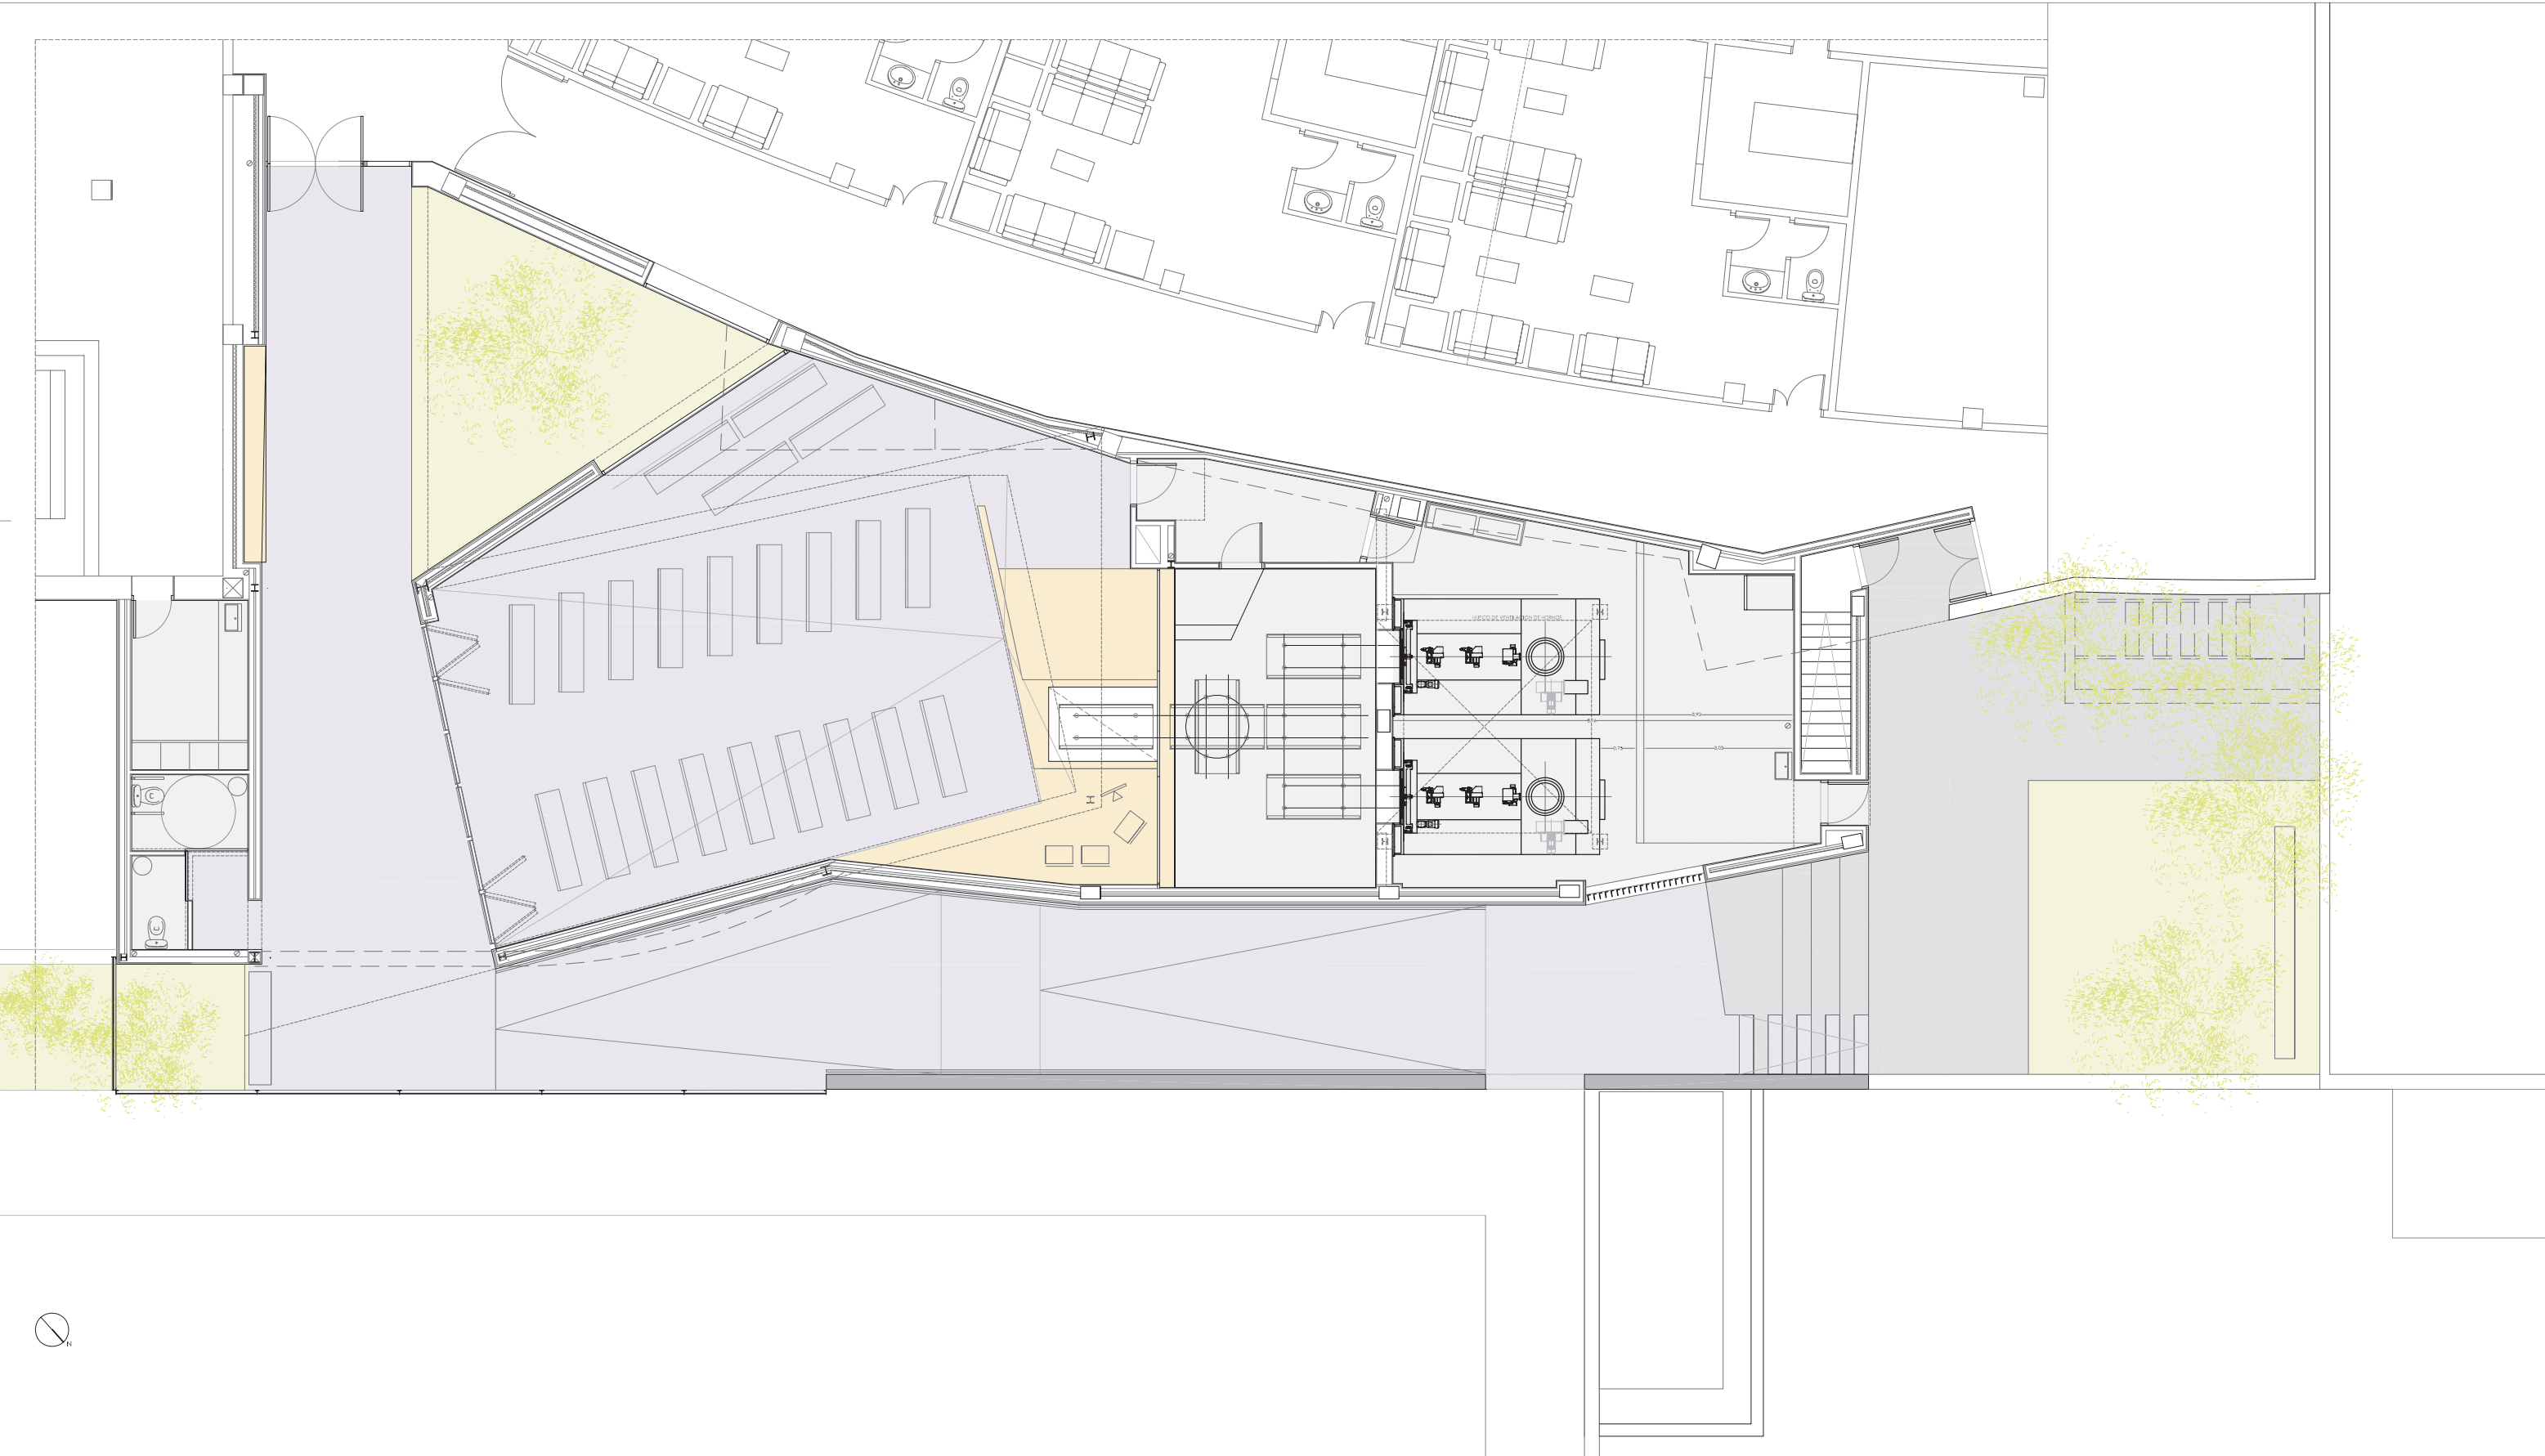

PROYECTO DE CREMATORIO PARA TANATORIO MUNICIPAL DE VALENCIA. PROMOTOR FOMENTO CONSTRUCCIONES Y CONTRATAS (FCC) Y AYUNTAMIENTO DE VALENCIA. ARQUITECTO Inés García Clariana

PROYECTO DE CREMATORIO PARA TANATORIO MUNICIPAL DE VALENCIA. PROMOTOR FOMENTO CONSTRUCCIONES Y CONTRATAS (FCC) Y AYUNTAMIENTO DE VALENCIA. ARQUITECTO Inés García Clariana

PROYECTO DE CREMATORIO PARA TANATORIO MUNICIPAL DE VALENCIA. PROMOTOR FOMENTO CONSTRUCCIONES Y CONTRATAS (FCC) Y AYUNTAMIENTO DE VALENCIA. ARQUITECTO [Inés García Clariana](#)

PROYECTO DE CREMATORIO PARA TANATORIO MUNICIPAL DE VALENCIA. PROMOTOR FOMENTO CONSTRUCCIONES Y CONTRATAS (FCC) Y AYUNTAMIENTO DE VALENCIA. ARQUITECTO Inés García Clariana