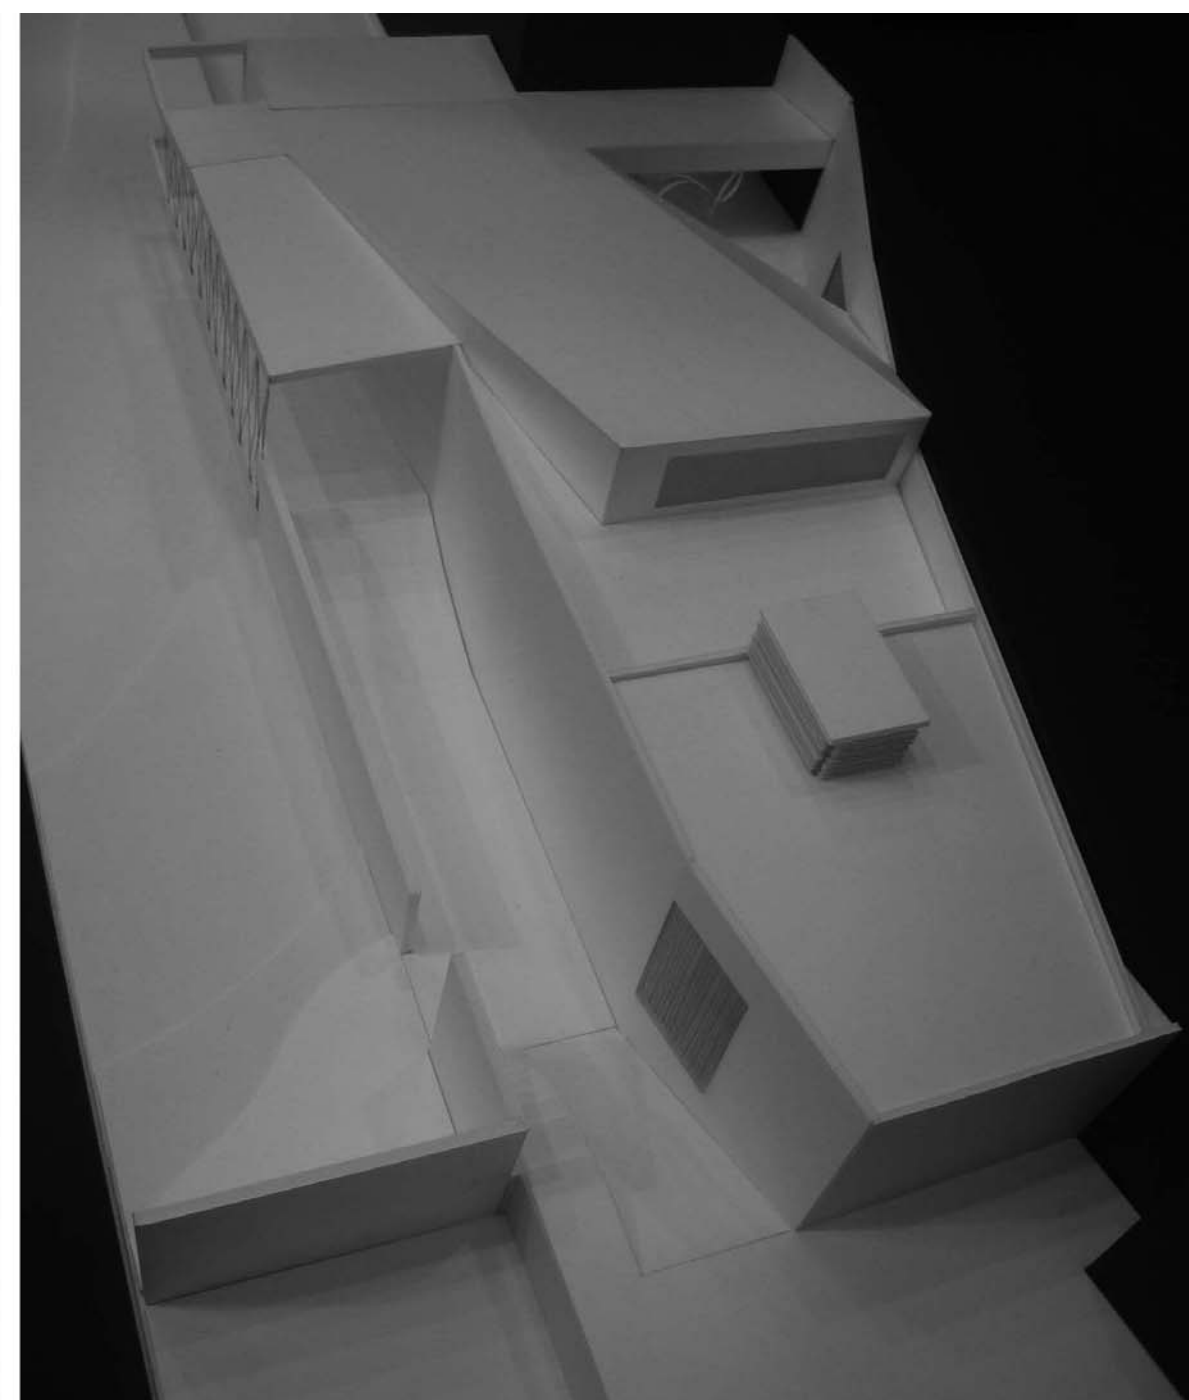

PROYECTO DE CREMATORIO PARA TANATORIO MUNICIPAL DE VALENCIA. PROMOTOR FOMENTO CONSTRUCCIONES Y CONTRATAS (FCC) Y AYUNTAMIENTO DE VALENCIA. ARQUITECTO Inés García Clariana

PROYECTO DE CREMATORIO PARA TANATORIO MUNICIPAL DE VALENCIA. PROMOTOR FOMENTO CONSTRUCCIONES Y CONTRATAS (FCC) Y AYUNTAMIENTO DE VALENCIA. ARQUITECTO Inés García Clariana

PROYECTO DE CREMATORIO PARA TANATORIO MUNICIPAL DE VALENCIA. PROMOTOR FOMENTO CONSTRUCCIONES Y CONTRATAS (FCC) Y AYUNTAMIENTO DE VALENCIA. ARQUITECTO [Inés García Clariana](#)

PROYECTO DE CREMATORIO PARA TANATORIO MUNICIPAL DE VALENCIA. PROMOTOR FOMENTO CONSTRUCCIONES Y CONTRATAS (FCC) Y AYUNTAMIENTO DE VALENCIA. ARQUITECTO Inés García Clariana