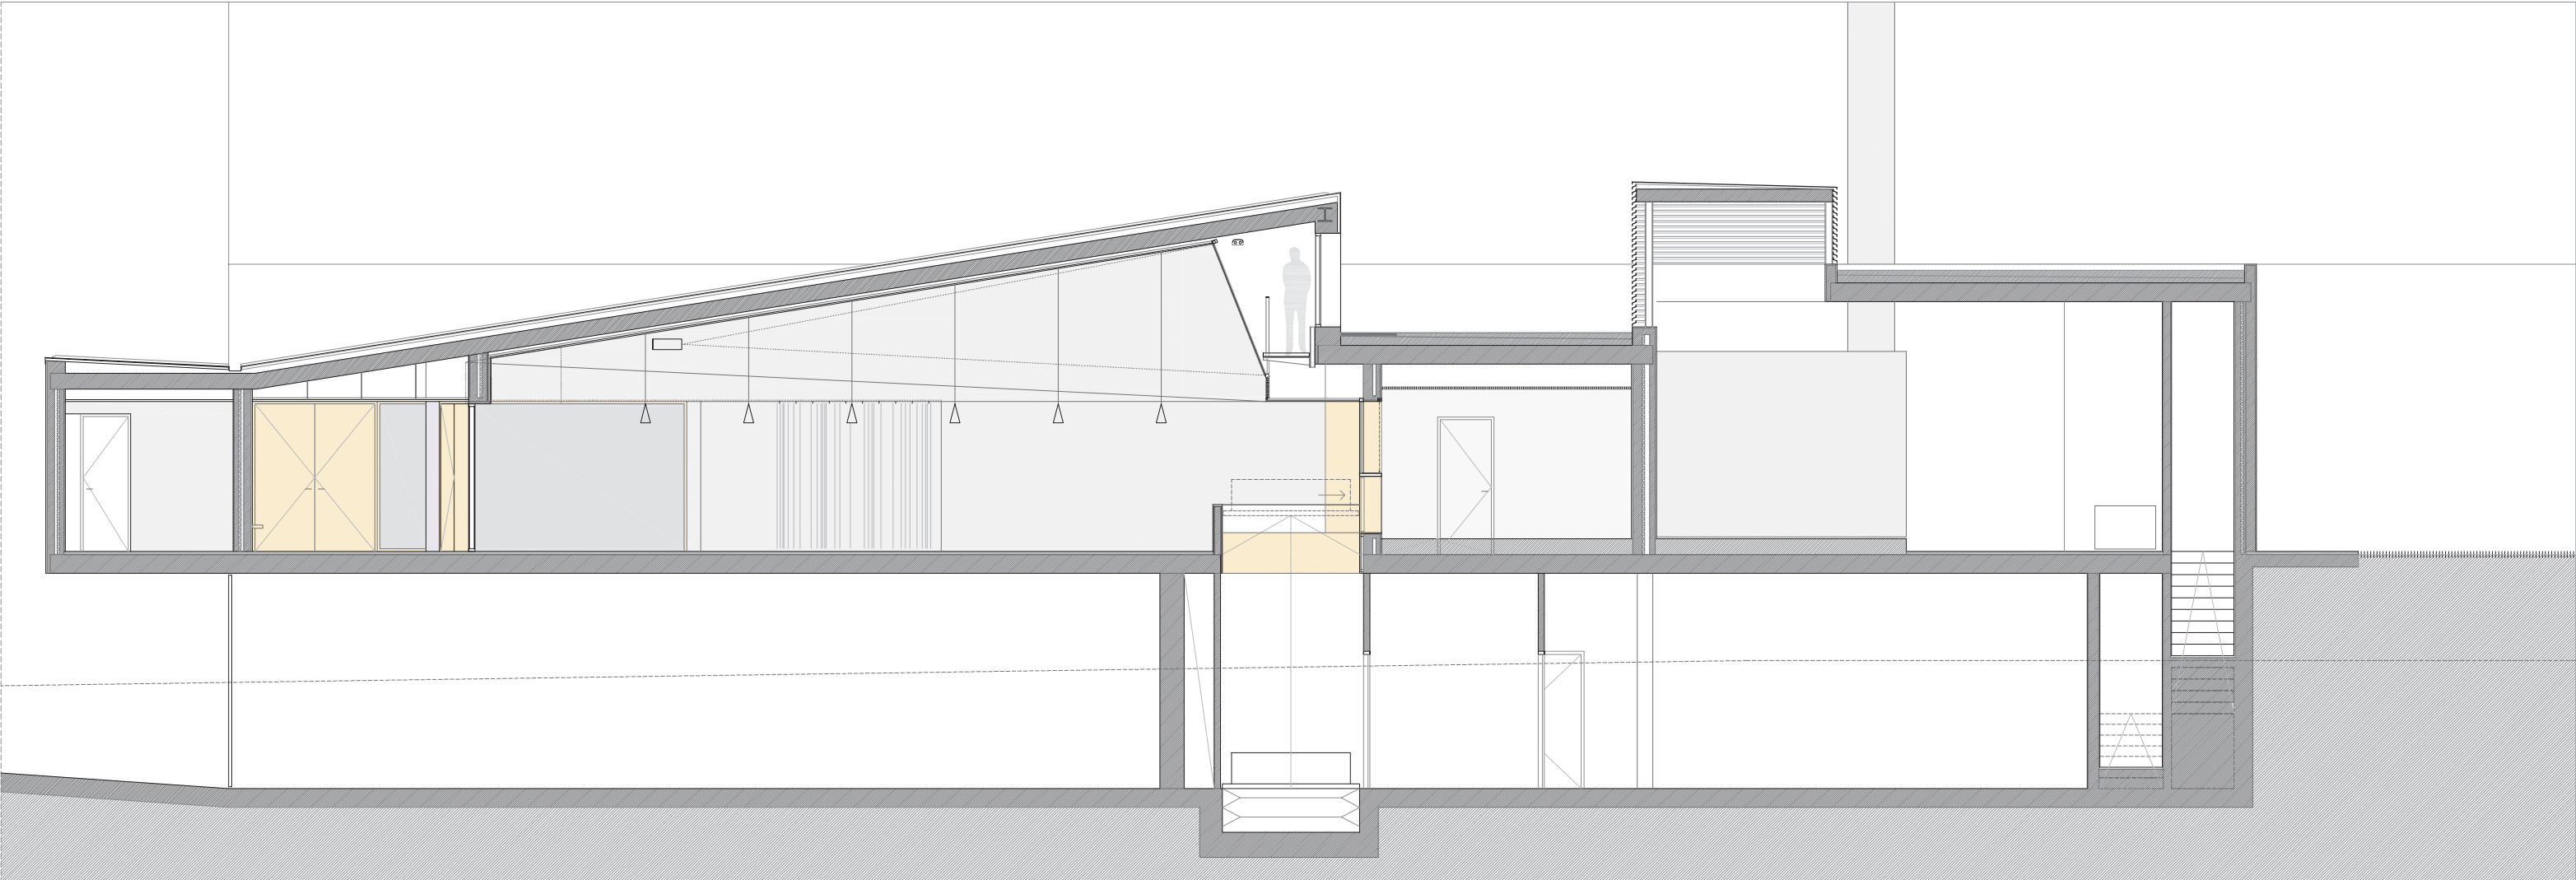

PROYECTO DE CREMATORIO PARA TANATORIO MUNICIPAL DE VALENCIA. PROMOTOR FOMENTO CONSTRUCCIONES Y CONTRATAS (FCC) Y AYUNTAMIENTO DE VALENCIA. ARQUITECTO Inés García Clariana

PROYECTO DE CREMATORIO PARA TANATORIO MUNICIPAL DE VALENCIA. PROMOTOR FOMENTO CONSTRUCCIONES Y CONTRATAS (FCC) Y AYUNTAMIENTO DE VALENCIA. ARQUITECTO Inés García Clariana

PROYECTO DE CREMATORIO PARA TANATORIO MUNICIPAL DE VALENCIA. PROMOTOR FOMENTO CONSTRUCCIONES Y CONTRATAS (FCC) Y AYUNTAMIENTO DE VALENCIA. ARQUITECTO [Inés García Clariana](#)

PROYECTO DE CREMATORIO PARA TANATORIO MUNICIPAL DE VALENCIA. PROMOTOR FOMENTO CONSTRUCCIONES Y CONTRATAS (FCC) Y AYUNTAMIENTO DE VALENCIA. ARQUITECTO Inés García Clariana