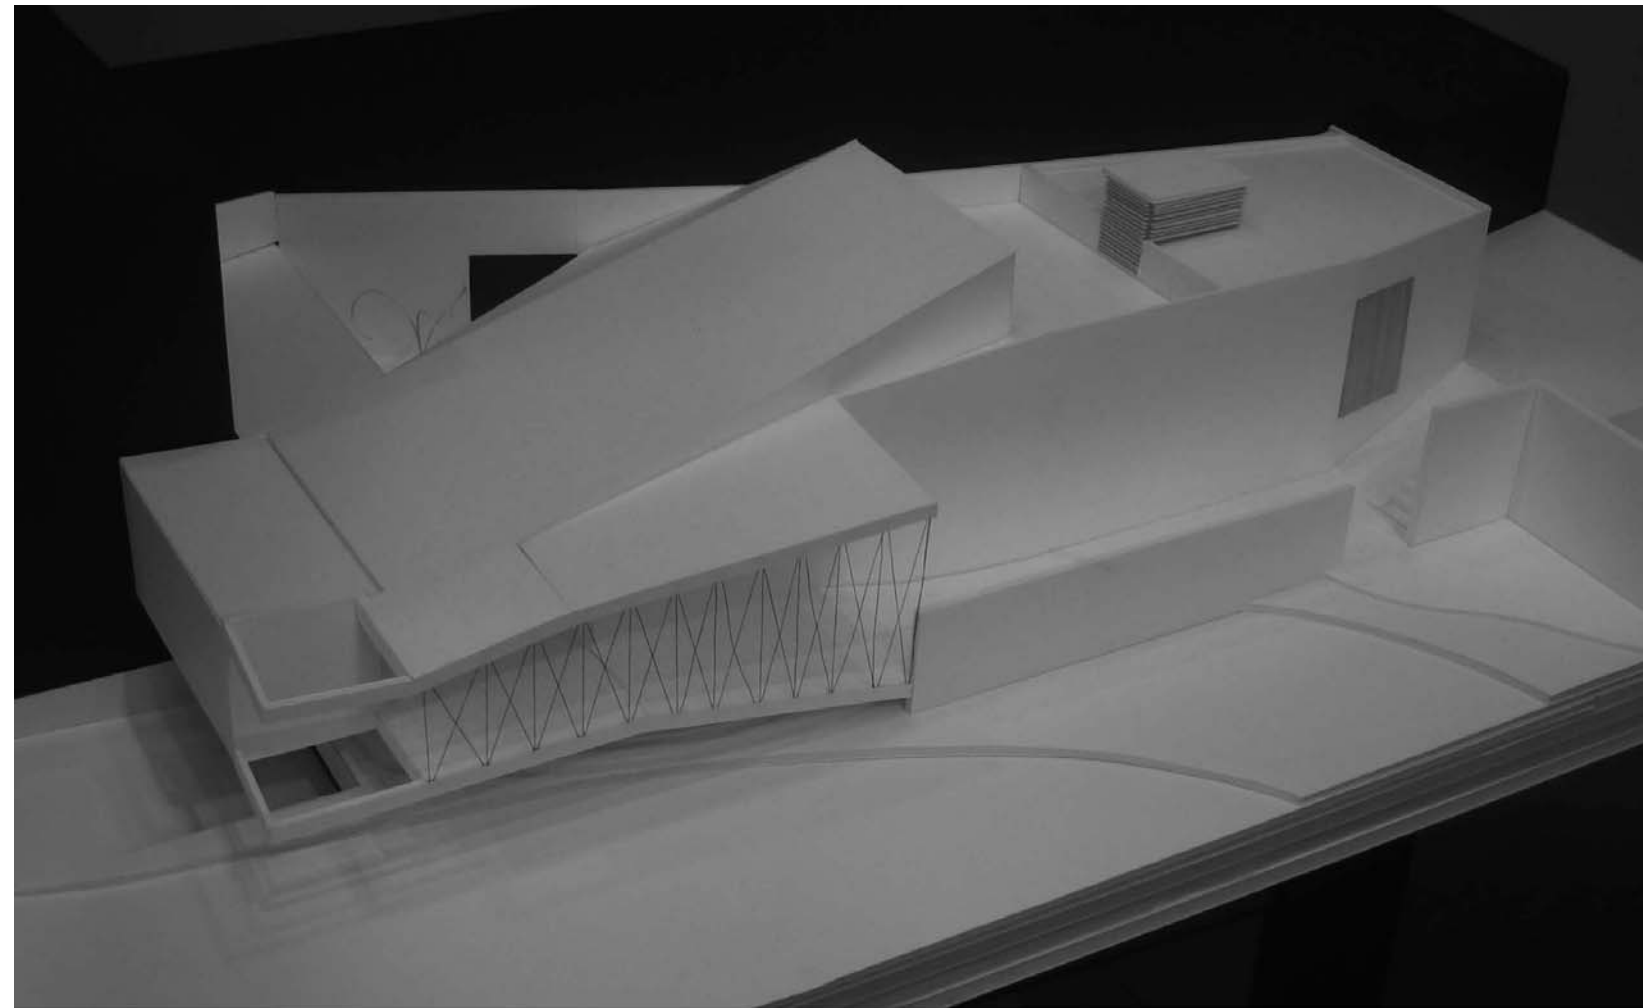

PROYECTO DE CREMATORIO PARA TANATORIO MUNICIPAL DE VALENCIA. PROMOTOR FOMENTO CONSTRUCCIONES Y CONTRATAS (FCC) Y AYUNTAMIENTO DE VALENCIA. ARQUITECTO Inés García Clariana

PROYECTO DE CREMATORIO PARA TANATORIO MUNICIPAL DE VALENCIA. PROMOTOR FOMENTO CONSTRUCCIONES Y CONTRATAS (FCC) Y AYUNTAMIENTO DE VALENCIA. ARQUITECTO Inés García Clariana

PROYECTO DE CREMATORIO PARA TANATORIO MUNICIPAL DE VALENCIA. PROMOTOR FOMENTO CONSTRUCCIONES Y CONTRATAS (FCC) Y AYUNTAMIENTO DE VALENCIA. ARQUITECTO [Inés García Clariana](#)

PROYECTO DE CREMATORIO PARA TANATORIO MUNICIPAL DE VALENCIA. PROMOTOR FOMENTO CONSTRUCCIONES Y CONTRATAS (FCC) Y AYUNTAMIENTO DE VALENCIA. ARQUITECTO Inés García Clariana