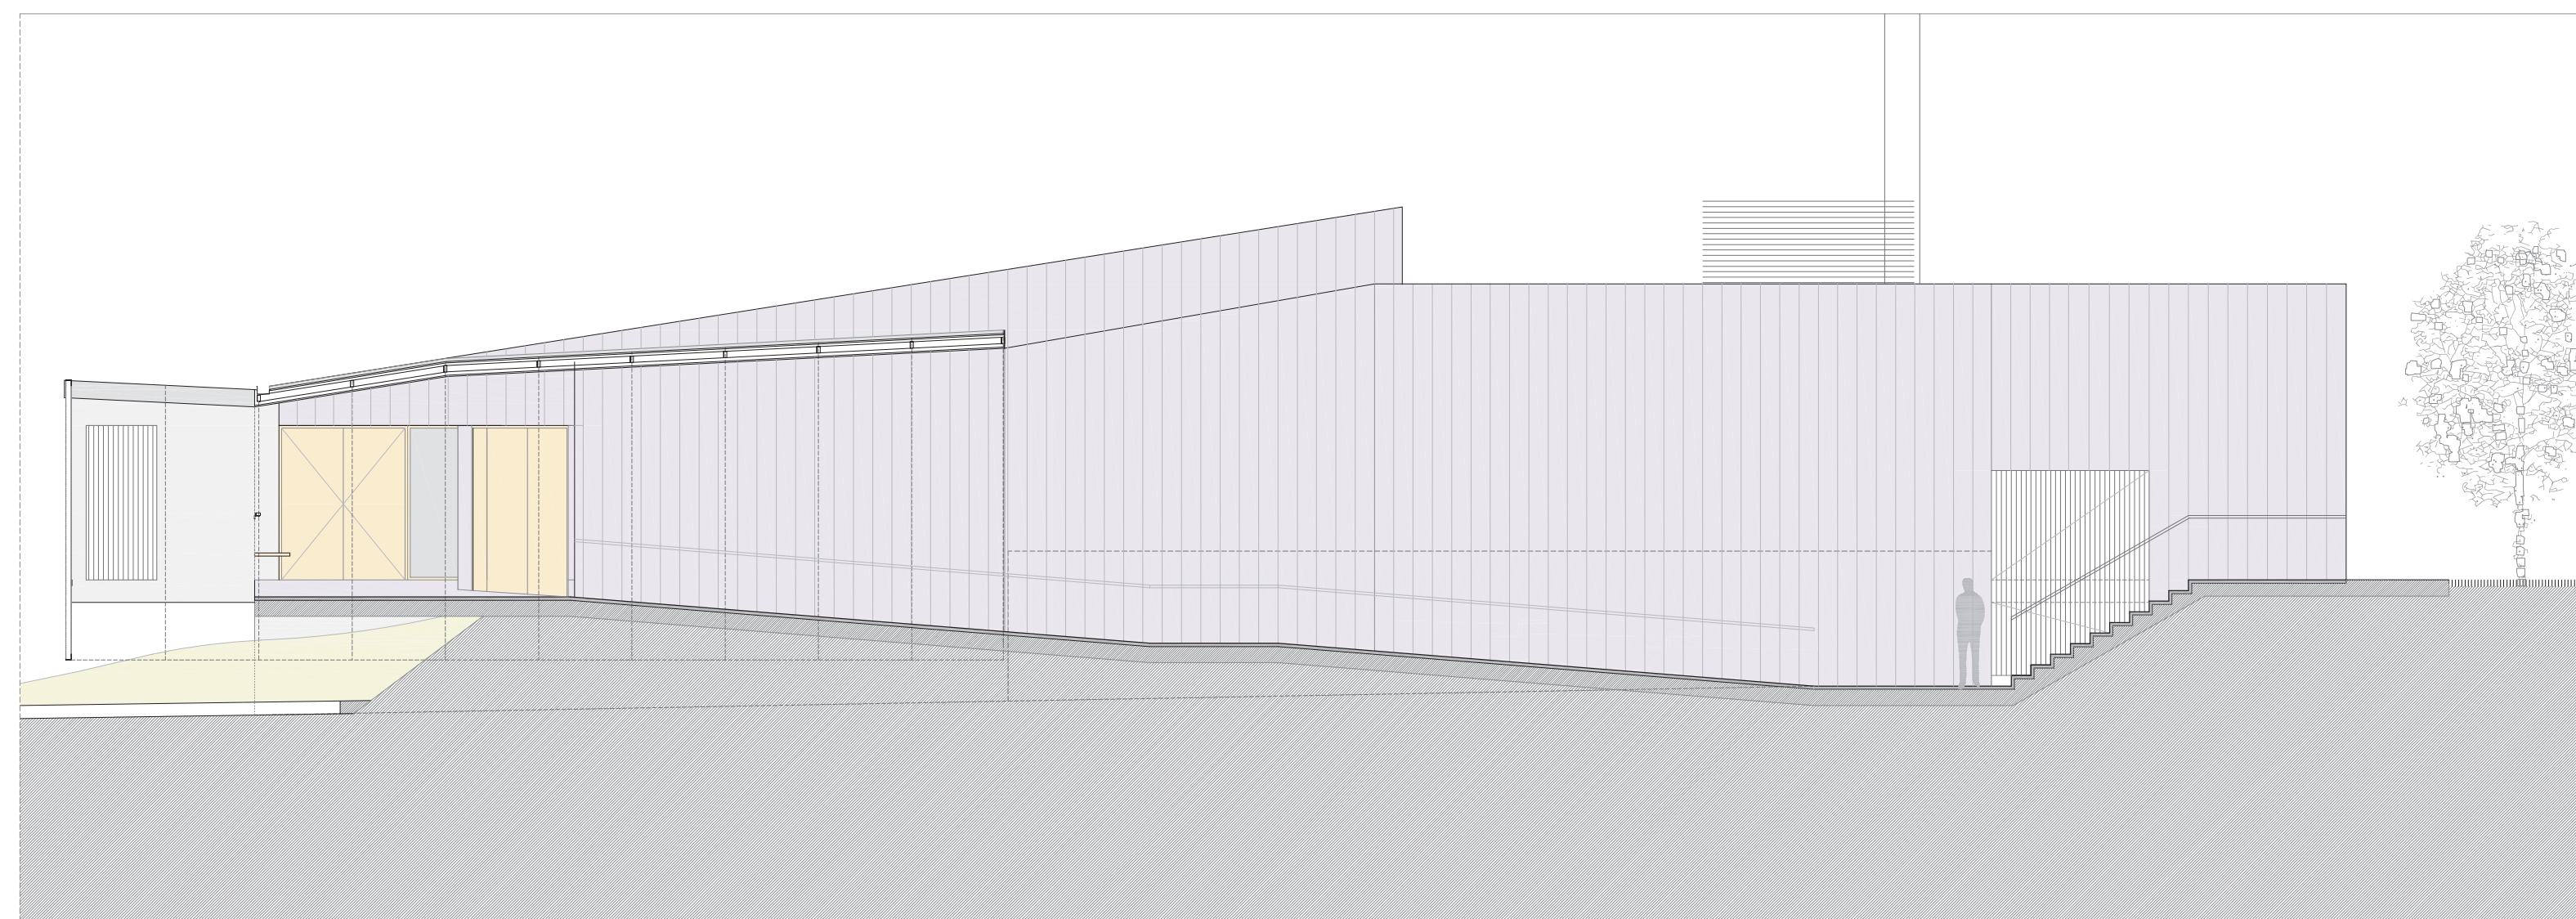

PROYECTO DE CREMATORIO PARA TANATORIO MUNICIPAL DE VALENCIA. PROMOTOR FOMENTO CONSTRUCCIONES Y CONTRATAS (FCC) Y AYUNTAMIENTO DE VALENCIA. ARQUITECTO Inés García Clariana

PROYECTO DE CREMATORIO PARA TANATORIO MUNICIPAL DE VALENCIA. PROMOTOR FOMENTO CONSTRUCCIONES Y CONTRATAS (FCC) Y AYUNTAMIENTO DE VALENCIA. ARQUITECTO Inés García Clariana

PROYECTO DE CREMATORIO PARA TANATORIO MUNICIPAL DE VALENCIA. PROMOTOR FOMENTO CONSTRUCCIONES Y CONTRATAS (FCC) Y AYUNTAMIENTO DE VALENCIA. ARQUITECTO [Inés García Clariana](#)

PROYECTO DE CREMATORIO PARA TANATORIO MUNICIPAL DE VALENCIA. PROMOTOR FOMENTO CONSTRUCCIONES Y CONTRATAS (FCC) Y AYUNTAMIENTO DE VALENCIA. ARQUITECTO Inés García Clariana