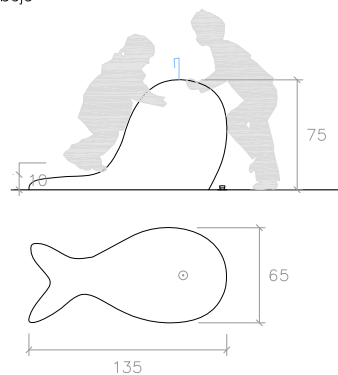

## DISEÑO

Simpática fuente realizada en hormigón blanco, con un perfil muy particular que ofrece distintas alturas para acceder al bebedero.

Dibujo

Maqueta

Fotomontaje