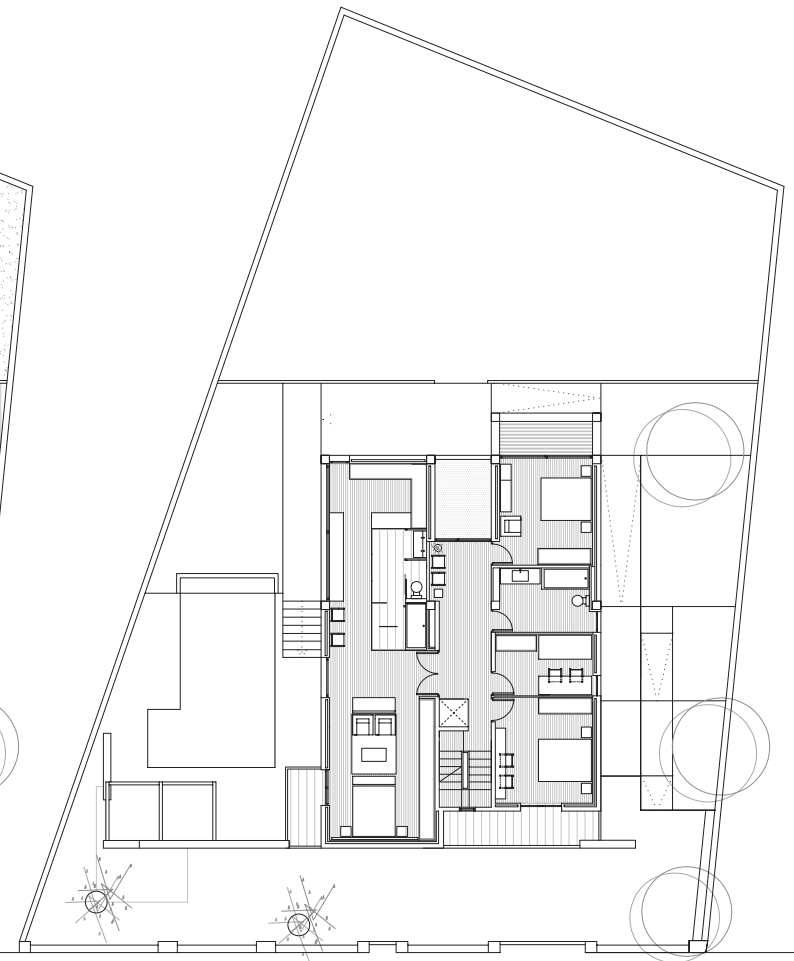

descripció gràfica de l'estat inicial de l'edificació

Obra de rehabilitació, reforma i ampliació d'Habitatge Unifamiliar Aïllat

HABITATGE MUÑOZ - BOSCH

ALÇAT 50

SECCIÓ AA'

PLANTA BAIXA

CAMI DE LA MUNTANYA DE SANT PERE

PLAN TA PRIMERA

CAMI DE LA MUNTANYA DE SANT PERE

fotografies, plantes i alçats de la proposta

Obra de rehabilitació, reforma i ampliació d'Habitatge Unifamiliar Aïllat

HABITATGE MUÑOZ-BOSCH