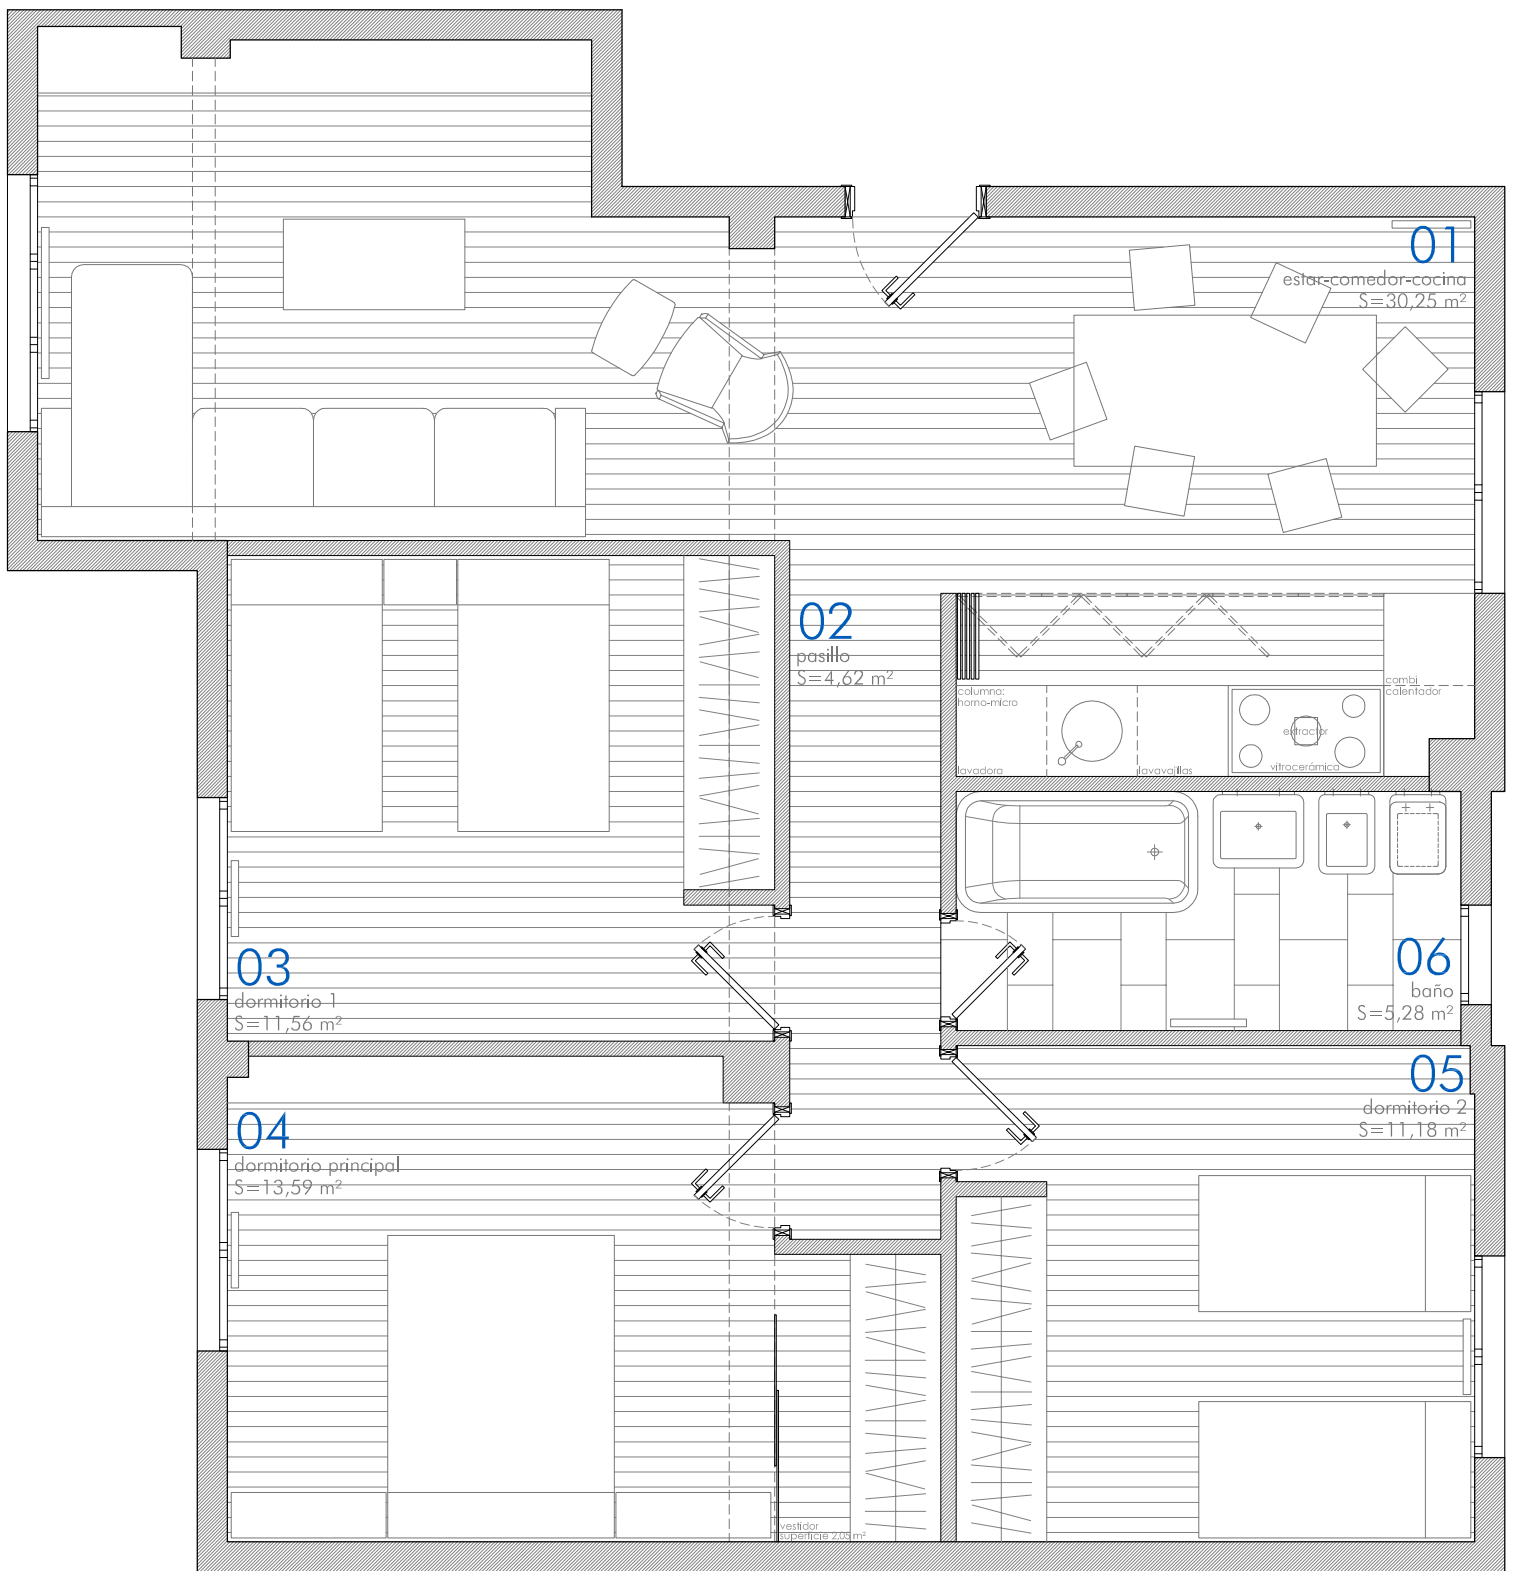

ESTADO ACTUAL - SIN REFORMA

cuadro de superficies el entrego nº8 - 6º izquierda

superficies útiles

01	vestibulo	4,20 m ²
02	sala de estar	13,91 m ²
03	comedor-cocina	10,43 m ²
04	pasillo	5,56 m ²
05	dormitorio 1	11,62 m ²
06	dormitorio 2	11,50 m ²
07	dormitorio 3	11,24 m ²
08	baño	5,28 m ²
09	despensa	1,81 m ²
superficie útil		75,55 m²

ESTADO REFORMADO

cuadro de superficies el entrego nº8 - 6º izquierda

superficies útiles

01	estar-comedor-cocina	30,25 m ²
02	pasillo	4,62 m ²
03	dormitorio 1	11,56 m ²
04	dormitorio principal	13,59 m ²
05	dormitorio 2	11,18 m ²
06	baño	5,28 m ²
	superficie útil	76,48 m ²